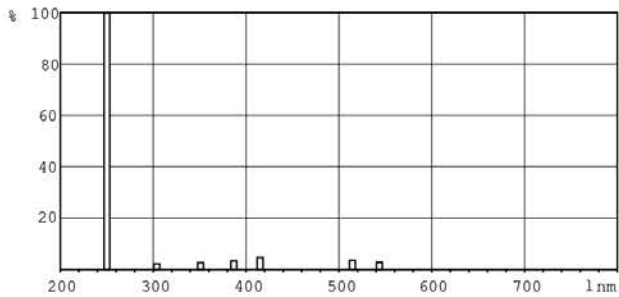

TUV TL-D 55W HO

Фотометрические данные

XDPB_XUTUVTLD-Spectral power distribution B/W