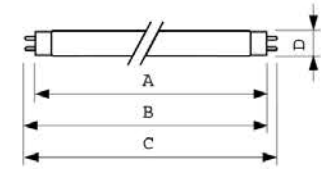

### Данные о продукции

Общая информация		Эксплуатационные и электрические характеристики	
Цоколь	G13 [ Medium Bi-Pin Fluorescent]	Power (Rated) (Nom)	54 W
Примечания	Предупреждения и безопасность. Крайне маловероятно, что разбитая лампа может представлять какую-либо угрозу вашему здоровью. Если у вас разбилась лампа, проветрите комнату в течение 30 минут и уберите осколки, желательно в перчатках. Положите их в герметичный полиэтиленовый пакет и передайте на местное предприятие по утилизации отходов. Не используйте пылесос. ОПАСНОСТЬ. Группа риска 3 — ультрафиолетовый продукт. Эти лампы испускают мощное ультрафиолетовое излучение, которое может привести к серьезным травмам кожи и глаз. Избегайте попадания в глаза и на кожу незранированного продукта. Используйте только в закрытом помещении, которое защищает пользователей от излучения.	Ток лампы (ном.)	0,77 A
Основная область применения	Disinfection	Напряжение (ном.)	86 V
Срок эксплуатации (ном.)	9000 h	Соответствие требованиям и область применения	
Описание системы	High Output (HO)	Содержание ртути (Hg) (ном.)	2,0 mg
Технические характеристики освещения		УФ-излучение	
Код цвета	TUV	Излучение УФ-С	17,5 W
Обозначение цвета	- [ Not Specified]	Данные об изделии	
Снижение светового потока при полезном сроке службы	10 %	Полный код продукта	871150061866510
		Название продукта для заказа	TUV 55W HO 1SL/6
		EAN/UPC — продукт	8711500618665
		Код заказа	928049504003
		Нумератор — количество на упаковку	1
		Нумератор — упаковок на внешний короб	6
		Материал № (12NC)	928049504003
		Вес нетто (шт.)	134,900 g

## Чертеж размеров

Product	D (max)	A (max)	B (max)	B (min)	C (max)
TUV 55W HO ISL/6	28 mm	894,6 mm	901,7 mm	899,3 mm	908,8 mm