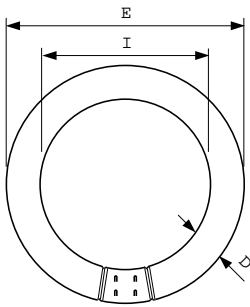

Соответствие требованиям и область применения	
Метка энергоэффективности (EEL)	B
Содержание ртути (Hg) (ном.)	9 mg

Данные об изделии

Полный код продукта	871150063387315
Название продукта для заказа	TL-E 32W/54-765 1CT/12
EAN/UPC — продукт	8711500633873
Код заказа	928026305460
Нумератор — количество на упаковку	1
Нумератор — упаковок на внешний короб	12
Материал № (12NC)	928026305460
Вес нетто (шт.)	95,000 g
ILCOS Code	FSC-32/62/2A-E-G10q-29/299

TL-E Circular Standard Colours

Чертеж размеров

Product	D (max)	D (min)	E (min)	E (max)	I (min)	I (max)
TL-E 32W/ 54-765 ICT/12	30,9 mm	27,1 mm	299,0 mm	303,5 mm	241,0 mm	246,0 mm

TL-E 32W/54-765

Фотометрические данные