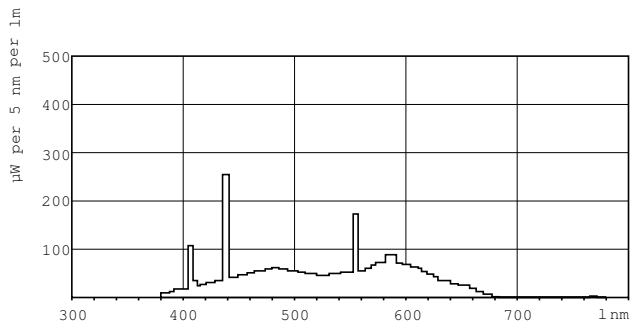

SHOP220

TL-E Circular Standard Colours

TL-E 32W/54-765 1CT/12

Данные о продукции

Общая информация	
Цоколь	G10Q [G10q]
Срок службы до 50 % отказов (ном.)	13000 h

Технические характеристики освещения

Код цвета	54-765
Светоотдача (ном.)	1750 lm
Обозначение цвета	Cool Daylight
Стабильность светового потока 10 000 ч (ном.)	73 %
Стабильность светового потока 2000 ч (ном.)	83 %
Стабильность светового потока 5000 ч (ном.)	74 %
Коррелированная цветовая температура (ном.)	6200 K
Эффективность освещения (номинальная) (ном.)	57 lm/W
Коэффициент цветопередачи (ном.)	72

TL-E Circular Standard Colours

Чертеж размеров

Product	D (max)	D (min)	E (min)	E (max)	I (min)	I (max)
TL-E 32W/ 54-765 ICT/12	30,9 mm	27,1 mm	299,0 mm	303,5 mm	241,0 mm	246,0 mm

TL-E 32W/54-765

Фотометрические данные