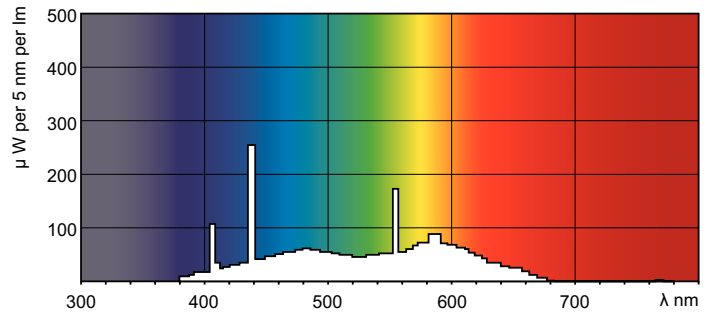

SHOP220

TL-E Circular Standard Colours

TL-E 32W/54-765 1CT/12

Данные о продукции

Общая информация	
Цоколь	G10Q [G10q]
Срок службы до 50 % отказов (ном.)	13000 h

Технические характеристики освещения

Код цвета	54-765
Светоотдача (ном.)	1750 lm
Обозначение цвета	Cool Daylight
Стабильность светового потока 10 000 ч (ном.)	73 %
Стабильность светового потока 2000 ч (ном.)	83 %
Стабильность светового потока 5000 ч (ном.)	74 %
Коррелированная цветовая температура (ном.)	6200 K
Эффективность освещения (номинальная) (ном.)	57 lm/W
Коэффициент цветопередачи (ном.)	72

TL-E Circular Standard Colours

Чертеж размеров

Product	D (max)	D (min)	E (min)	E (max)	I (min)	I (max)
TL-E 32W/ 54-765 ICT/12	30,9 mm	27,1 mm	299,0 mm	303,5 mm	241,0 mm	246,0 mm

TL-E 32W/54-765

Фотометрические данные

Цвет излучения /54-765

Цвет излучения /54-765