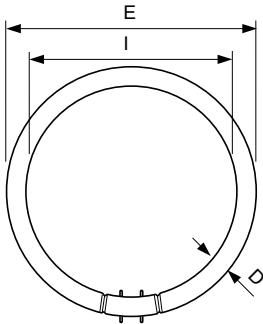

Соответствие требованиям и область применения	
Метка энергоэффективности (EEL)	A
Содержание ртути (Hg) (ном.)	4 mg
Энергопотребление кВт-час/1000 ч	66 kWh

Данные об изделии	
Полный код продукта	871150064259225
Название продукта для заказа	MASTER TL5 Circular 60W/830 1CT/10
EAN/UPC — продукт	8711500642592
Код заказа	927966083013
Нумератор — количество на упаковку	1

MASTER TL5 Circular

Нумератор— упаковок на внешний короб	10
Материал № (12NC)	927966083013
Вес нетто (шт.)	0,140 kg

ILCOS Code	FSCH-60/30/1B-L/P-2GX13-16
------------	----------------------------

Чертеж размеров