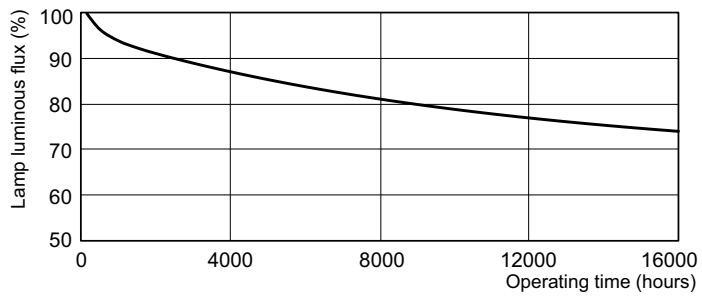

MASTER TL5 Circular

Срок службы

LDLM_TL5-C8_0001-Lumen maintenance diagram