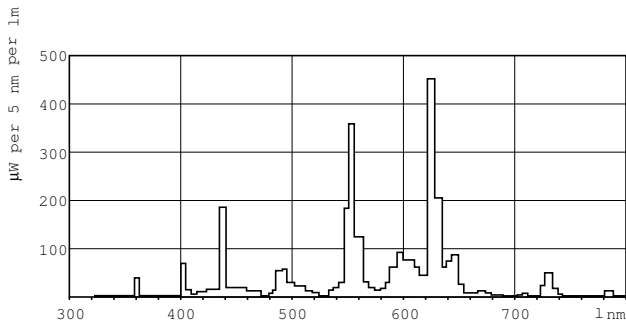

Технические характеристики освещения	
Код цвета	830 [Цветовая температура 3000K]
Светоотдача (ном.)	5000 lm
Светоотдача (номинальная) (ном.)	5000 lm
Обозначение цвета	Warm White (WW)
Коррелированная цветовая температура (ном.)	3000 K
Эффективность освещения (номинальная) (ном.)	83 lm/W
Коэффициент цветопередачи (ном.)	82
Спад светового потока 2000 ч.	91 %
LLMF 4000 h Rated	87 %
Спад светового потока 5000 ч.	84 %
LLMF 8000 h Rated	81 %

Соответствие требованиям и область применения	
Метка энергоэффективности (EEL)	A
Содержание ртути (Hg) (ном.)	4 mg
Энергопотребление кВт-час/1000 ч	66 kWh

Данные об изделии	
Полный код продукта	871150064259225
Название продукта для заказа	MASTER TL5 Circular 60W/830 1CT/10
EAN/UPC — продукт	8711500642592
Код заказа	927966083013
Нумератор — количество на упаковку	1

MASTER TL5 Circular

Нумератор— упаковок на внешний короб	10
Материал № (12NC)	927966083013
Вес нетто (шт.)	0,140 kg

ILCOS Code	FSCH-60/30/1B-L/P-2GX13-16
------------	----------------------------

Чертеж размеров

TL5-C 60W/830

Product

MASTER TL5 Circular 60W/830 1CT/10

Фотометрические данные

Цвет излучения /830

Цвет излучения /830

Срок службы

LDLE_TL5-C8_0001-Life expectancy diagram