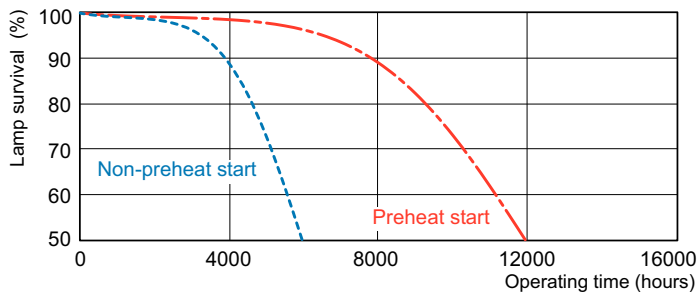

Срок службы

LDLE_TL5-C8_0001-Life expectancy diagram