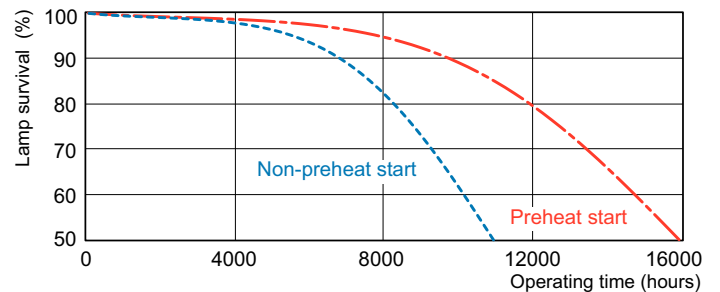

Технические характеристики освещения	
Код цвета	830 [Цветовая температура 3000K]
Светоотдача (ном.)	5000 lm
Светоотдача (номинальная) (ном.)	5000 lm
Обозначение цвета	Warm White (WW)
Коррелированная цветовая температура (ном.)	3000 K
Эффективность освещения (номинальная) (ном.)	83 lm/W
Коэффициент цветопередачи (ном.)	82
Спад светового потока 2000 ч.	91 %
LLMF 4000 h Rated	87 %
Спад светового потока 5000 ч.	84 %
LLMF 8000 h Rated	81 %

TL5-C 60W/830

Product

MASTER TL5 Circular 60W/830 1CT/10

Фотометрические данные

Цвет излучения /830

Цвет излучения /830

Срок службы

LDLE_TL5-C8_0001-Life expectancy diagram