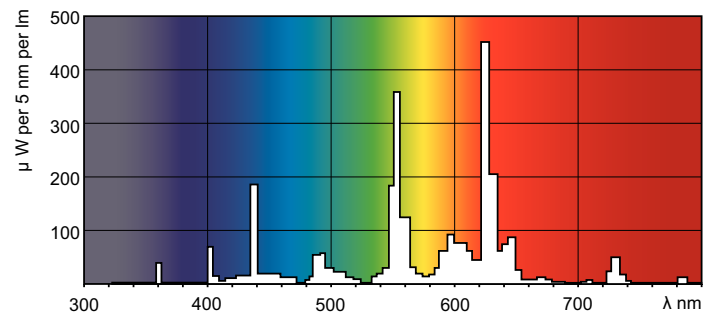

Технические характеристики освещения	
Код цвета	830 [Цветовая температура 3000K]
Светоотдача (ном.)	5000 lm
Светоотдача (номинальная) (ном.)	5000 lm
Обозначение цвета	Warm White (WW)
Коррелированная цветовая температура (ном.)	3000 K
Эффективность освещения (номинальная) (ном.)	83 lm/W
Коэффициент цветопередачи (ном.)	82
Спад светового потока 2000 ч.	91 %
LLMF 4000 h Rated	87 %
Спад светового потока 5000 ч.	84 %
LLMF 8000 h Rated	81 %

Соответствие требованиям и область применения	
Метка энергоэффективности (EEL)	A
Содержание ртути (Hg) (ном.)	4 mg
Энергопотребление кВт-час/1000 ч	66 kWh

Данные об изделии	
Полный код продукта	871150064259225
Название продукта для заказа	MASTER TL5 Circular 60W/830 1CT/10
EAN/UPC — продукт	8711500642592
Код заказа	927966083013
Нумератор — количество на упаковку	1

TL5-C 60W/830

Product

MASTER TL5 Circular 60W/830 1CT/10

Фотометрические данные

Цвет излучения /830

Цвет излучения /830

Срок службы

LDLE_TL5-C8_0001-Life expectancy diagram