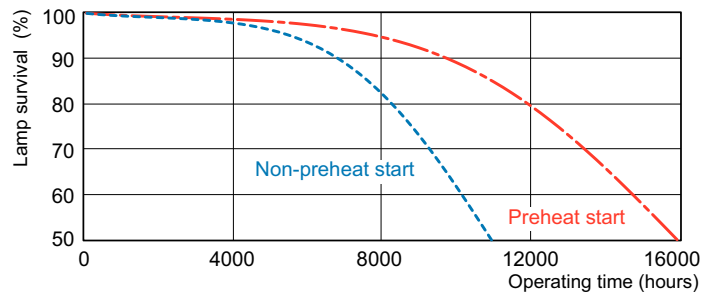

Данные о продукции

Общая информация	
Цоколь	2GX13 [2GX13]
Срок службы до 50 % отказов с подогревом (ном.)	12000 h
LSF Preheat 2000 h Rated	99 %
LSF Preheat 4000 h Rated	99 %
LSF Preheat 6000 h Rated	96 %
LSF Preheat 8000 h Rated	89 %
LSF Preheat 16000 h Rated	10 %
LSF Preheat 20000 h Rated	1 %
Технические характеристики освещения	
Код цвета	830 [Цветовая температура 3000K]
Светоотдача (ном.)	5000 lm
Светоотдача (номинальная) (ном.)	5000 lm
Обозначение цвета	Warm White (WW)
Коррелированная цветовая температура (ном.)	3000 K
Эффективность освещения (номинальная) (ном.)	83 lm/W
Коэффициент цветопередачи (ном.)	82
Спад светового потока 2000 ч.	91 %
LLMF 4000 h Rated	87 %
Спад светового потока 5000 ч.	84 %
LLMF 8000 h Rated	81 %

TL5-C 60W/830

Product	MASTER TL5 Circular 60W/830 1CT/10
---------	------------------------------------

Фотометрические данные

Цвет излучения /830

Цвет излучения /830

Срок службы

LDLE_TL5-C8_0001-Life expectancy diagram