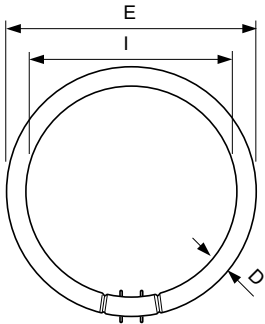

SHOP220

MASTER TL5 Circular

MASTER TL5 Circular 60W/830 1CT/10

Эта круглая лампа TL5 (диаметр трубки 16 мм) раскрывает потенциал дизайнерской мысли. Тонкая трубка позволяет создавать особенно плоские светильники и обеспечивает всенаправленное распределение света. Она подходит для широкого диапазона (полу-) профессиональных решений, идеально вписывается в интерьер магазинов, офисов и общественных мест с нестандартным оформлением.

LLMF 12000 h Rated	77 %
LLMF 16000 h Rated	74 %
LLMF 20000 h Rated	72 %
Эксплуатационные и электрические характеристики	
Power (Rated) (Nom)	60,0 W
Ток лампы (ном.)	0,470 A
Системы управления и регулировка яркости света	
Возможность изменения яркости света	Yes
Соответствие требованиям и область применения	
Метка энергоэффективности (EEL)	A
Содержание ртути (Hg) (ном.)	4 mg
Энергопотребление кВт-час/1000 ч	66 kWh
Данные об изделии	
Полный код продукта	871150064259225
Название продукта для заказа	MASTER TL5 Circular 60W/830 1CT/10
EAN/UPC — продукт	8711500642592
Код заказа	927966083013
Нумератор — количество на упаковку	1

MASTER TL5 Circular

Нумератор— упаковок на внешний короб	10
Материал № (12NC)	927966083013
Вес нетто (шт.)	0,140 kg

ILCOS Code	FSCH-60/30/1B-L/P-2GX13-16
------------	----------------------------

Чертеж размеров

TL5-C 60W/830

Product	MASTER TL5 Circular 60W/830 1CT/10
---------	------------------------------------

Фотометрические данные

Цвет излучения /830

Цвет излучения /830

Срок службы

LDLE_TL5-C8_0001-Life expectancy diagram