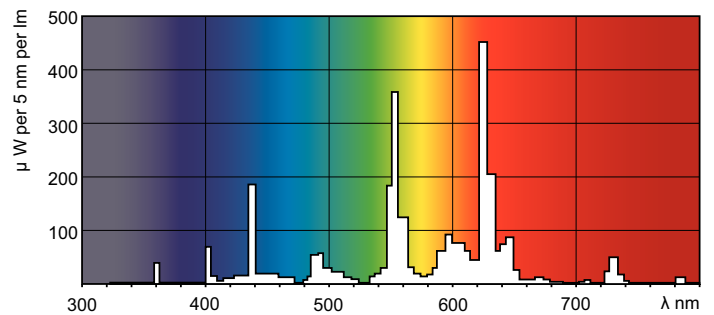

Данные о продукции

Общая информация	
Цоколь	2GX13 [2GX13]
Срок службы до 50 % отказов с подогревом (ном.)	12000 h
LSF Preheat 2000 h Rated	99 %
LSF Preheat 4000 h Rated	99 %
LSF Preheat 6000 h Rated	96 %
LSF Preheat 8000 h Rated	89 %
LSF Preheat 16000 h Rated	10 %
LSF Preheat 20000 h Rated	1 %
Технические характеристики освещения	
Код цвета	830 [Цветовая температура 3000K]
Светоотдача (ном.)	5000 lm
Светоотдача (номинальная) (ном.)	5000 lm
Обозначение цвета	Warm White (WW)
Коррелированная цветовая температура (ном.)	3000 K
Эффективность освещения (номинальная) (ном.)	83 lm/W
Коэффициент цветопередачи (ном.)	82
Спад светового потока 2000 ч.	91 %
LLMF 4000 h Rated	87 %
Спад светового потока 5000 ч.	84 %
LLMF 8000 h Rated	81 %

LLMF 12000 h Rated	77 %
LLMF 16000 h Rated	74 %
LLMF 20000 h Rated	72 %
Эксплуатационные и электрические характеристики	
Power (Rated) (Nom)	60,0 W
Ток лампы (ном.)	0,470 A
Системы управления и регулировка яркости света	
Возможность изменения яркости света	Yes
Соответствие требованиям и область применения	
Метка энергоэффективности (EEL)	A
Содержание ртути (Hg) (ном.)	4 mg
Энергопотребление кВт-час/1000 ч	66 kWh
Данные об изделии	
Полный код продукта	871150064259225
Название продукта для заказа	MASTER TL5 Circular 60W/830 1CT/10
EAN/UPC — продукт	8711500642592
Код заказа	927966083013
Нумератор — количество на упаковку	1

TL5-C 60W/830

Product	MASTER TL5 Circular 60W/830 1CT/10
---------	------------------------------------

Фотометрические данные

Цвет излучения /830

Цвет излучения /830

Срок службы

LDLE_TL5-C8_0001-Life expectancy diagram