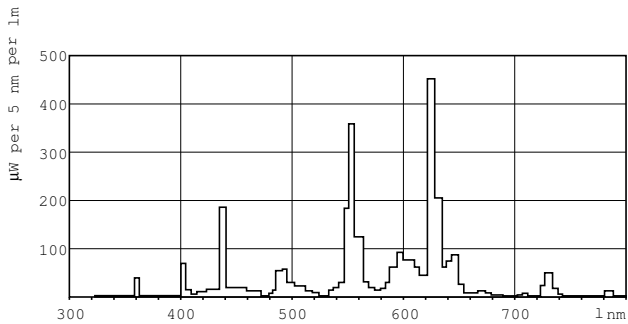

Данные о продукции

Общая информация	
Цоколь	2GX13 [2GX13]
Срок службы до 50 % отказов с подогревом (ном.)	12000 h
LSF Preheat 2000 h Rated	99 %
LSF Preheat 4000 h Rated	99 %
LSF Preheat 6000 h Rated	96 %
LSF Preheat 8000 h Rated	89 %
LSF Preheat 16000 h Rated	10 %
LSF Preheat 20000 h Rated	1 %
Технические характеристики освещения	
Код цвета	830 [Цветовая температура 3000K]
Светоотдача (ном.)	5000 lm
Светоотдача (номинальная) (ном.)	5000 lm
Обозначение цвета	Warm White (WW)
Коррелированная цветовая температура (ном.)	3000 K
Эффективность освещения (номинальная) (ном.)	83 lm/W
Коэффициент цветопередачи (ном.)	82
Спад светового потока 2000 ч.	91 %
LLMF 4000 h Rated	87 %
Спад светового потока 5000 ч.	84 %
LLMF 8000 h Rated	81 %

LLMF 12000 h Rated	77 %
LLMF 16000 h Rated	74 %
LLMF 20000 h Rated	72 %
Эксплуатационные и электрические характеристики	
Power (Rated) (Nom)	60,0 W
Ток лампы (ном.)	0,470 A
Системы управления и регулировка яркости света	
Возможность изменения яркости света	Yes
Соответствие требованиям и область применения	
Метка энергоэффективности (EEL)	A
Содержание ртути (Hg) (ном.)	4 mg
Энергопотребление кВт-час/1000 ч	66 kWh
Данные об изделии	
Полный код продукта	871150064259225
Название продукта для заказа	MASTER TL5 Circular 60W/830 1CT/10
EAN/UPC — продукт	8711500642592
Код заказа	927966083013
Нумератор — количество на упаковку	1

MASTER TL5 Circular

Нумератор— упаковок на внешний короб	10
Материал № (12NC)	927966083013
Вес нетто (шт.)	0,140 kg

ILCOS Code	FSCH-60/30/1B-L/P-2GX13-16
------------	----------------------------

Чертеж размеров

TL5-C 60W/830

Product	MASTER TL5 Circular 60W/830 1CT/10
---------	------------------------------------

Фотометрические данные

Цвет излучения /830

Цвет излучения /830

Срок службы

LDLE_TL5-C8_0001-Life expectancy diagram