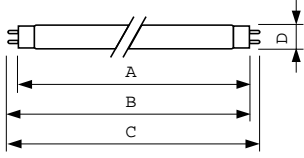

MASTER TL-D Food

Чертеж размеров