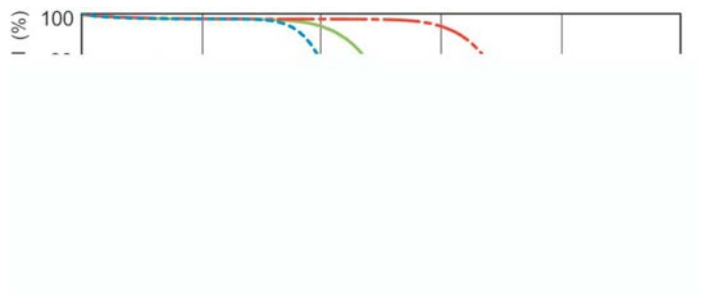

Цвет излучения /79

Цвет излучения /79

Срок службы

LDLE_TL-DFOOD_0002-Life expectancy diagram

LDLE_TL-DFOOD_0001-Life expectancy diagram