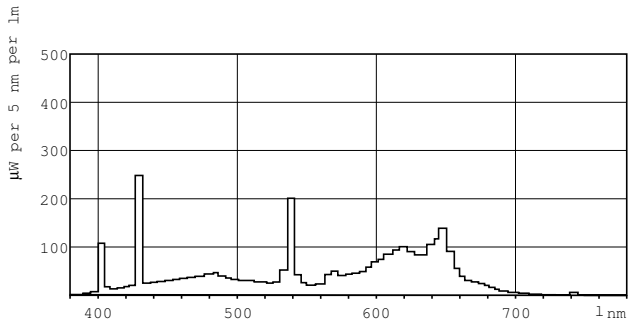

MASTER TL-D Food

Чертеж размеров

Product

MASTER TL-D Food 30W/79 SLV/25

TL-D Food 30W/79

Фотометрические данные

Цвет излучения /79

Цвет излучения /79