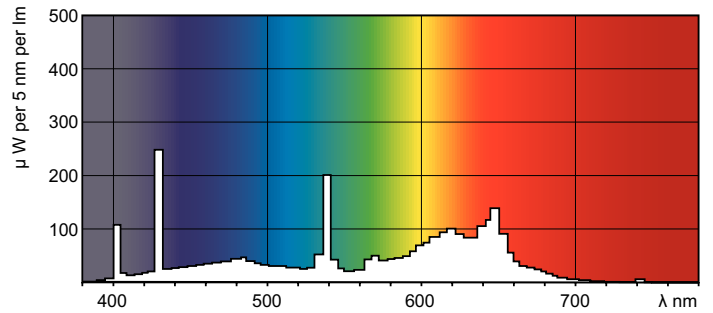

MASTER TL-D Food

Чертеж размеров

Product

MASTER TL-D Food 30W/79 SLV/25

TL-D Food 30W/79

Фотометрические данные

Цвет излучения /79

Цвет излучения /79