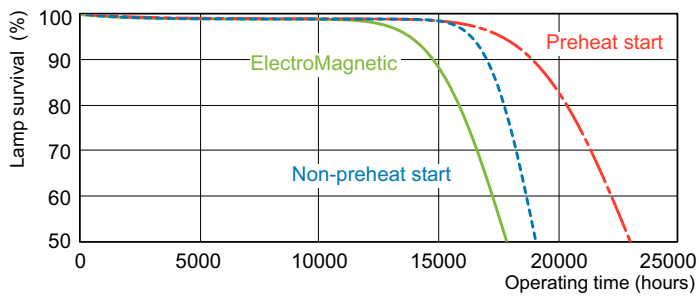

Цвет излучения /79

Цвет излучения /79

Срок службы

LDLE_TL-DFOOD_0002-Life expectancy diagram

LDLE_TL-DFOOD_0001-Life expectancy diagram