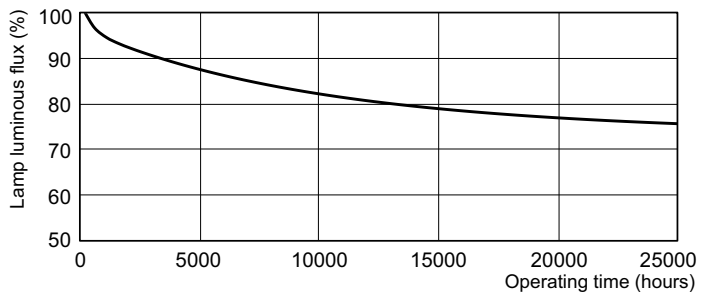

Данные о продукции

Общая информация	
Цоколь	G13 [Medium Bi-Pin Fluorescent]
Срок службы до 50 % отказов (ном.)	15000 h
Срок службы до 50 % отказов с подогревом (ном.)	20000 h
Технические характеристики освещения	
Код цвета	79
Светоотдача (ном.)	1300 lm
Обозначение цвета	Food
Стабильность светового потока 2000 ч (ном.)	90 %
Стабильность светового потока 5000 ч (ном.)	85 %
Коррелированная цветовая температура (ном.)	3800 K
Эффективность освещения (номинальная) (ном.)	43 lm/W
Коэффициент цветопередачи (ном.)	74
Эксплуатационные и электрические характеристики	
Power (Rated) (Nom)	30,0 W
Ток лампы (ном.)	0,360 A
Напряжение (ном.)	98 V

Срок службы

LDLE_TL-DFOOD_0002-Life expectancy diagram

LDLE_TL-DFOOD_0001-Life expectancy diagram

MASTER TL-D Food

Срок службы

LDLM_TL-DFOOD_0001-Lumen maintenance diagram