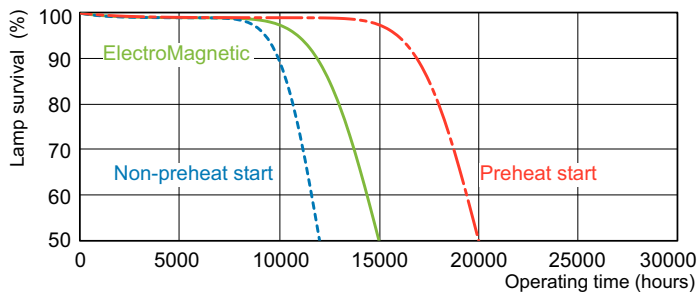

MASTER TL-D Super 80

Срок службы