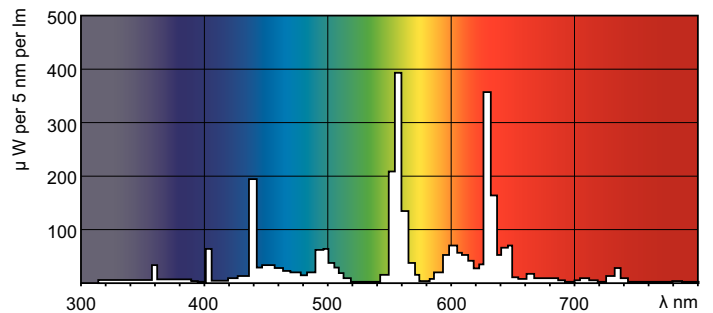

Коэффициент цветопередачи (ном.)	>80
Спад светового потока 2000 ч.	96 %
LLMF 4000 h Rated	95 %
Спад светового потока 5000 ч.	94 %
LLMF 8000 h Rated	93 %
LLMF 12000 h Rated	92 %
LLMF 16000 h Rated	91 %
LLMF 20000 h Rated	90 %

Чертеж размеров

Product	D (max)	A (max)	B (max)	B (min)	C (max)
MASTER TL-D Super 80 15W/840 SLV/25	28 mm	437,4 mm	444,5 mm	442,1 mm	451,6 mm

TL-D 15W/840

Фотометрические данные

Цвет излучения /840

Цвет излучения /840