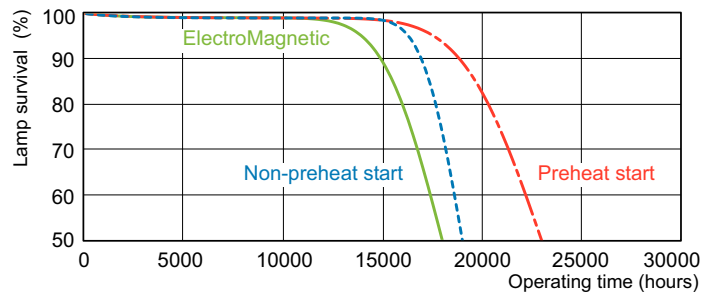

MASTER TL-D Super 80

Срок службы