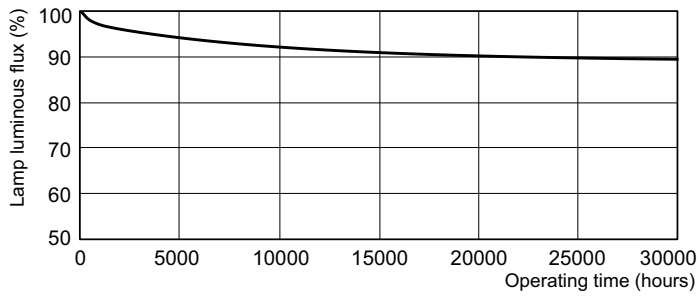

LDLE_TL-D8_0001-Life expectancy diagram

LDLE_TL-D8_0002-Life expectancy diagram

LDLM_TL-D8_0001-Lumen maintenance diagram