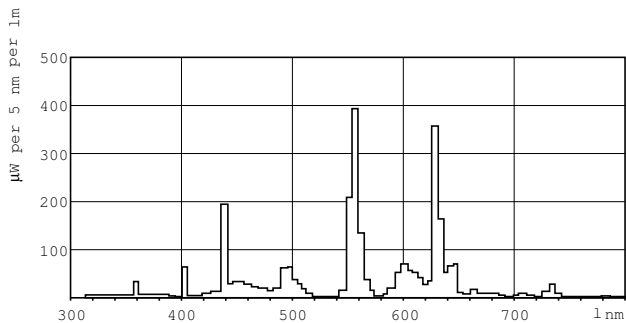

Чертеж размеров

Product	D (max)	A (max)	B (max)	B (min)	C (max)
MASTER TL-D Super 80 15W/840 SLV/25	28 mm	437,4 mm	444,5 mm	442,1 mm	451,6 mm

TL-D 15W/840

Фотометрические данные

Цвет излучения /840

Цвет излучения /840