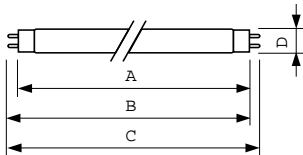

Чертеж размеров

Product	D (max)	A (max)	B (max)	B (min)	C (max)
MASTER TL-D Super 80 15W/840 SLV/25	28 mm	437,4 mm	444,5 mm	442,1 mm	451,6 mm

TL-D 15W/840

Фотометрические данные

Цвет излучения /840

Цвет излучения /840