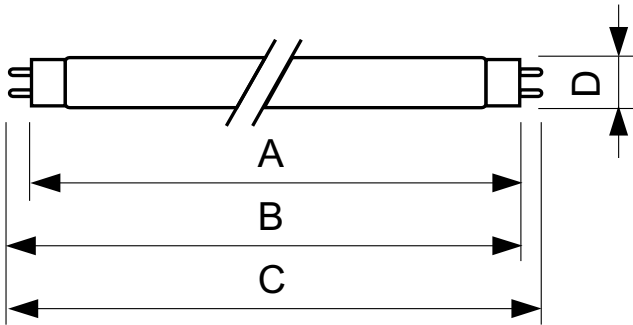

Данные о продукции

Общая информация	
Цоколь	G13 [Medium Bi-Pin Fluorescent]
Срок службы до 10% отказов (ном.)	10000 h
Срок службы до 50 % отказов (ном.)	13000 h

Технические характеристики освещения	
Код цвета	33-640
Светоотдача (ном.)	4600 lm
Обозначение цвета	Cool White (CW)
Стабильность светового потока 10 000 ч (ном.)	75 %
Стабильность светового потока 2000 ч (ном.)	90 %
Стабильность светового потока 5000 ч (ном.)	80 %
Коррелированная цветовая температура (ном.)	4100 K
Коэффициент цветопередачи (ном.)	63

Соответствие требованиям и область применения	
Метка энергоэффективности (EEL)	B
Содержание ртути (Hg) (ном.)	8,0 mg
Энергопотребление кВт-час/1000 ч	68 kWh

Данные об изделии	
Полный код продукта	872790081588700
Название продукта для заказа	TL-D 58W/33-640 1SL/25
EAN/UPC — продукт	8727900815887
Код заказа	928049003351
Нумератор — количество на упаковку	1
Нумератор — упаковок на внешний короб	25
Материал № (12NC)	928049003351
Вес нетто (шт.)	167,000 g
ILCOS Code	FD-58/41/2B-E-G13

TL-D Standard Colours

Чертеж размеров

TL-D 58W/33-640

Product

TL-D 58W/33-640 1SL/25

Фотометрические данные

Цвет излучения /33-640

Цвет излучения /33-640