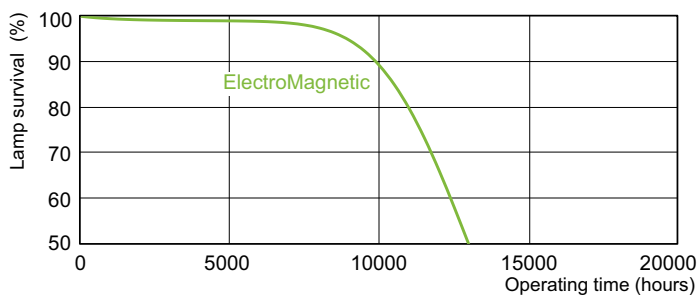

Срок службы

LDLE_TL-DSTD_0001-Life expectancy diagram

LDLE_TL-DSTD_0002-Life expectancy diagram