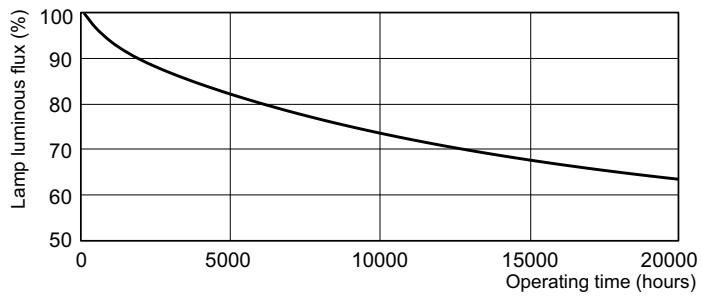

TL-D Standard Colours

Срок службы

LDLM_TL-DSTD_0001-Lumen maintenance diagram