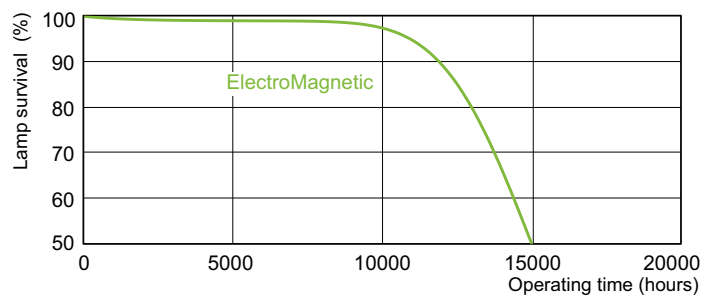

Срок службы

LDLE_TL-DSTD_0001-Life expectancy diagram

LDLE_TL-DSTD_0002-Life expectancy diagram