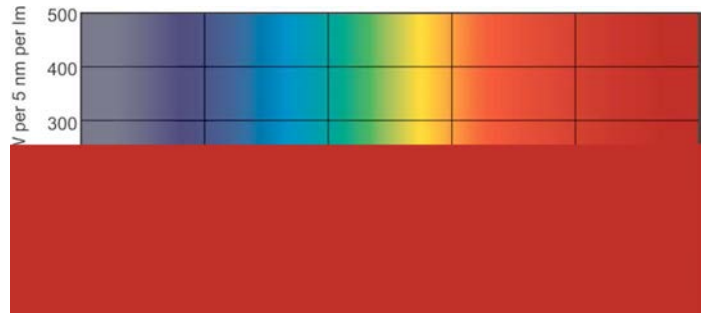

Данные о продукции

Общая информация	
Цоколь	G13 [Medium Bi-Pin Fluorescent]
Срок службы до 10% отказов (ном.)	10000 h
Срок службы до 50 % отказов (ном.)	13000 h

Технические характеристики освещения	
Код цвета	33-640
Светоотдача (ном.)	4600 lm
Обозначение цвета	Cool White (CW)
Стабильность светового потока 10 000 ч (ном.)	75 %
Стабильность светового потока 2000 ч (ном.)	90 %
Стабильность светового потока 5000 ч (ном.)	80 %
Коррелированная цветовая температура (ном.)	4100 K
Коэффициент цветопередачи (ном.)	63

TL-D Standard Colours

Чертеж размеров

TL-D 58W/33-640

Product

TL-D 58W/33-640 1SL/25

Фотометрические данные

Цвет излучения /33-640

Цвет излучения /33-640