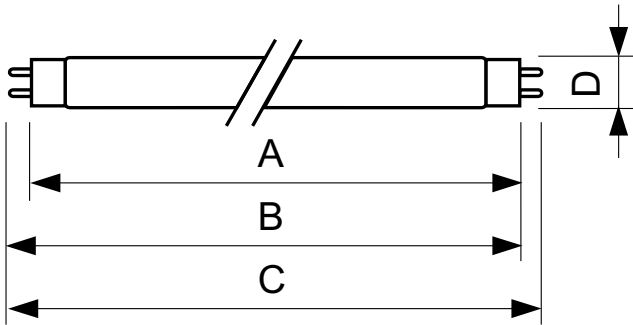

TL-D Standard Colours

TL-D 58W/33-640 1SL/25

Лампы TL-D Standard Colors (диаметр трубки 26 мм) вырабатывают свет в диапазоне от теплого белого до холодного дневного. Лампы умеренной эффективности и цветопередачи.

Данные о продукции

Общая информация	
Цоколь	G13 [Medium Bi-Pin Fluorescent]
Срок службы до 10% отказов (ном.)	10000 h
Срок службы до 50 % отказов (ном.)	13000 h
Технические характеристики освещения	
Код цвета	33-640
Светоотдача (ном.)	4600 lm
Обозначение цвета	Cool White (CW)
Стабильность светового потока 10 000 ч (ном.)	75 %
Стабильность светового потока 2000 ч (ном.)	90 %
Стабильность светового потока 5000 ч (ном.)	80 %
Коррелированная цветовая температура (ном.)	4100 K
Коэффициент цветопередачи (ном.)	63
Эксплуатационные и электрические характеристики	
Power (Rated) (Nom)	58,5 W
Ток лампы (ном.)	0,670 A
Напряжение (ном.)	111 V

Системы управления и регулировка яркости света	
Возможность изменения яркости света	Yes
Соответствие требованиям и область применения	
Метка энергоэффективности (EEL)	B
Содержание ртути (Hg) (ном.)	8,0 mg
Энергопотребление кВт-час/1000 ч	68 kWh
Данные об изделии	
Полный код продукта	872790081588700
Название продукта для заказа	TL-D 58W/33-640 1SL/25
EAN/UPC — продукт	8727900815887
Код заказа	928049003351
Нумератор — количество на упаковку	1
Нумератор — упаковок на внешний короб	25
Материал № (12NC)	928049003351
Вес нетто (шт.)	167,000 g
ILCOS Code	FD-58/41/2B-E-G13

TL-D Standard Colours

Чертеж размеров

TL-D 58W/33-640

Product

TL-D 58W/33-640 1SL/25

Фотометрические данные

Цвет излучения /33-640

Цвет излучения /33-640