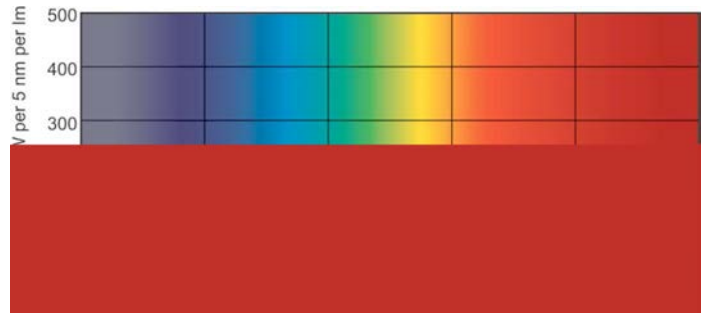

Данные о продукции

Общая информация	
Цоколь	G13 [Medium Bi-Pin Fluorescent]
Срок службы до 10% отказов (ном.)	10000 h
Срок службы до 50 % отказов (ном.)	13000 h
Технические характеристики освещения	
Код цвета	33-640
Светоотдача (ном.)	4600 lm
Обозначение цвета	Cool White (CW)
Стабильность светового потока 10 000 ч (ном.)	75 %
Стабильность светового потока 2000 ч (ном.)	90 %
Стабильность светового потока 5000 ч (ном.)	80 %
Коррелированная цветовая температура (ном.)	4100 K
Коэффициент цветопередачи (ном.)	63
Эксплуатационные и электрические характеристики	
Power (Rated) (Nom)	58,5 W
Ток лампы (ном.)	0,670 A
Напряжение (ном.)	111 V

TL-D Standard Colours

Чертеж размеров

TL-D 58W/33-640

Product

TL-D 58W/33-640 1SL/25

Фотометрические данные

Цвет излучения /33-640

Цвет излучения /33-640