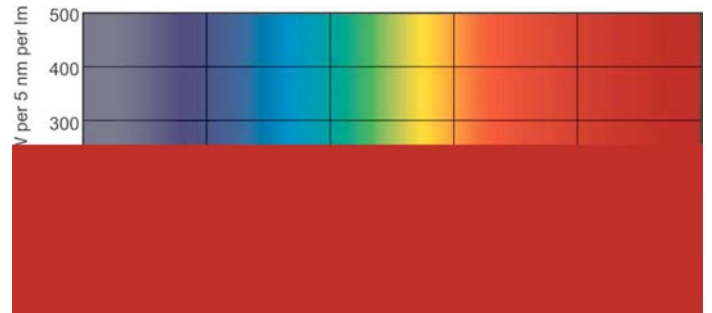

Данные о продукции

Общая информация	
Цоколь	G13 [Medium Bi-Pin Fluorescent]
Срок службы до 10% отказов (ном.)	10000 h
Срок службы до 50 % отказов (ном.)	13000 h
Технические характеристики освещения	
Код цвета	33-640
Светоотдача (ном.)	2850 lm
Обозначение цвета	Cool White (CW)
Стабильность светового потока 10 000 ч (ном.)	75 %
Стабильность светового потока 2000 ч (ном.)	90 %
Стабильность светового потока 5000 ч (ном.)	80 %
Коррелированная цветовая температура (ном.)	4100 K
Коэффициент цветопередачи (ном.)	63
Эксплуатационные и электрические характеристики	
Power (Rated) (Nom)	36,0 W
Ток лампы (ном.)	0,440 A
Напряжение (ном.)	103 V

TL-D Standard Colours

Чертеж размеров

TL-D 36W/33-640

Product

TL-D 36W/33-640 1SL/25

Фотометрические данные

Цвет излучения /33-640

Цвет излучения /33-640