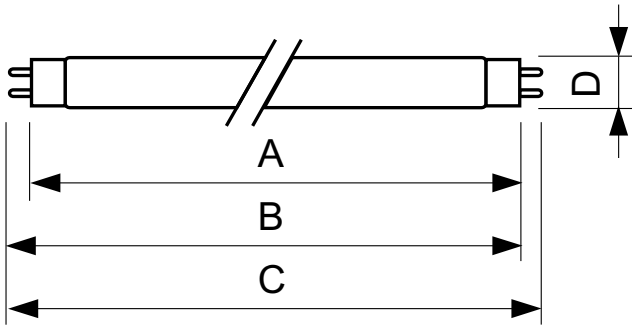

Соответствие требованиям и область применения

Метка энергоэффективности (EEL)	B
Содержание ртути (Hg) (ном.)	8,0 mg
Энергопотребление кВт-час/1000 ч	43 kWh

Данные об изделии

Полный код продукта	872790081582500
Название продукта для заказа	TL-D 36W/33-640 1SL/25
EAN/UPC — продукт	8727900815825
Код заказа	928048503351
Нумератор — количество на упаковку	1
Нумератор — упаковок на внешний короб	25
Материал № (12NC)	928048503351
Вес нетто (шт.)	135,000 g
ILCOS Code	FD-36/41/2B-E-G13

TL-D Standard Colours

Чертеж размеров

TL-D 36W/33-640

Product

TL-D 36W/33-640 1SL/25

Фотометрические данные

Цвет излучения /33-640

Цвет излучения /33-640