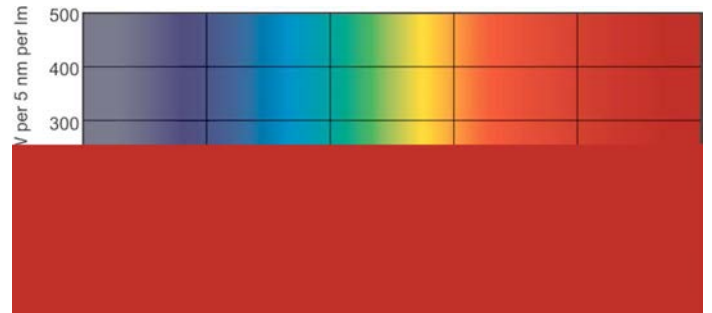

Данные о продукции

Общая информация	
Цоколь	G13 [Medium Bi-Pin Fluorescent]
Срок службы до 10% отказов (ном.)	10000 h
Срок службы до 50 % отказов (ном.)	13000 h

Технические характеристики освещения

Код цвета	33-640
Светоотдача (ном.)	2850 lm
Обозначение цвета	Cool White (CW)
Стабильность светового потока 10 000 ч (ном.)	75 %
Стабильность светового потока 2000 ч (ном.)	90 %
Стабильность светового потока 5000 ч (ном.)	80 %
Коррелированная цветовая температура (ном.)	4100 K
Коэффициент цветопередачи (ном.)	63

TL-D Standard Colours

Чертеж размеров

TL-D 36W/33-640

Product

TL-D 36W/33-640 1SL/25

Фотометрические данные

Цвет излучения /33-640

Цвет излучения /33-640