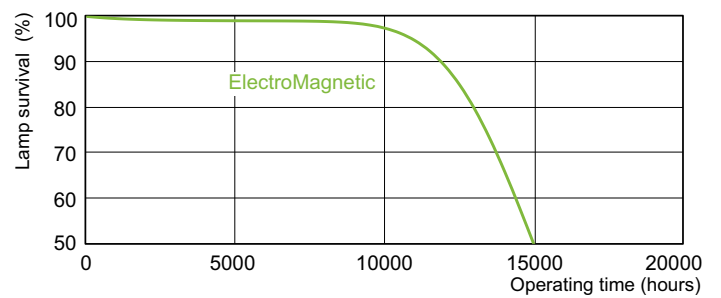

LDLE_TL-DSTD_0002-Life expectancy diagram