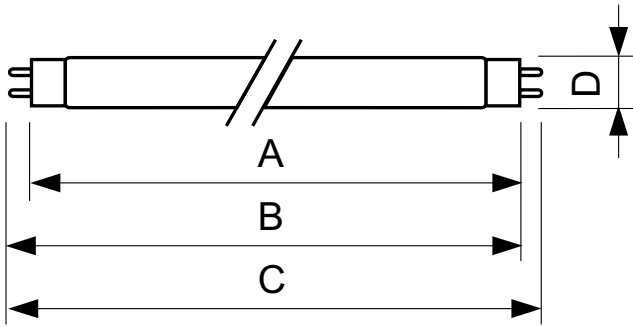

TL-D Standard Colours

TL-D 36W/33-640 1SL/25

Лампы TL-D Standard Colors (диаметр трубки 26 мм) вырабатывают свет в диапазоне от теплого белого до холодного дневного. Лампы умеренной эффективности и цветопередачи.

Данные о продукции

Общая информация	
Цоколь	G13 [Medium Bi-Pin Fluorescent]
Срок службы до 10% отказов (ном.)	10000 h
Срок службы до 50 % отказов (ном.)	13000 h
Технические характеристики освещения	
Код цвета	33-640
Светоотдача (ном.)	2850 lm
Обозначение цвета	Cool White (CW)
Стабильность светового потока 10 000 ч (ном.)	75 %
Стабильность светового потока 2000 ч (ном.)	90 %
Стабильность светового потока 5000 ч (ном.)	80 %
Коррелированная цветовая температура (ном.)	4100 K
Коэффициент цветопередачи (ном.)	63
Эксплуатационные и электрические характеристики	
Power (Rated) (Nom)	36,0 W
Ток лампы (ном.)	0,440 A
Напряжение (ном.)	103 V

Системы управления и регулировка яркости света	
Возможность изменения яркости света	Yes
Соответствие требованиям и область применения	
Метка энергоэффективности (EEL)	B
Содержание ртути (Hg) (ном.)	8,0 mg
Энергопотребление кВт-час/1000 ч	43 kWh
Данные об изделии	
Полный код продукта	872790081582500
Название продукта для заказа	TL-D 36W/33-640 1SL/25
EAN/UPC — продукт	8727900815825
Код заказа	928048503351
Нумератор — количество на упаковку	1
Нумератор — упаковок на внешний короб	25
Материал № (12NC)	928048503351
Вес нетто (шт.)	135,000 g
ILCOS Code	FD-36/41/2B-E-G13

TL-D Standard Colours

Чертеж размеров

TL-D 36W/33-640

Product

TL-D 36W/33-640 1SL/25

Фотометрические данные

Цвет излучения /33-640

Цвет излучения /33-640