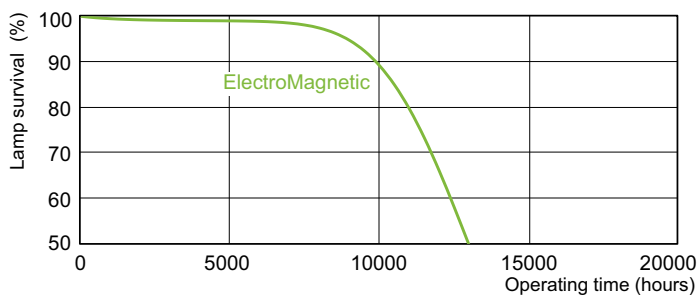

Срок службы

LDLE_TL-DSTD_0001-Life expectancy diagram