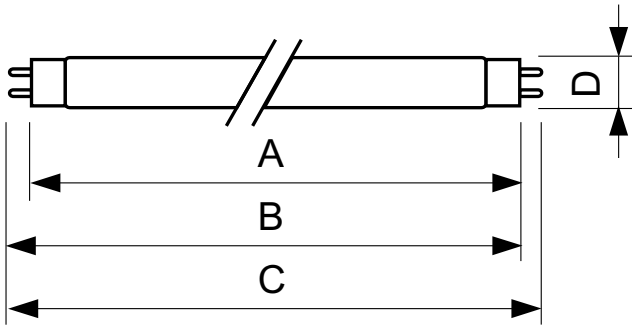

## TL-D 30W/33-640 1SL/25

Лампы TL-D Standard Colors (диаметр трубки 26 мм) вырабатывают свет в диапазоне от теплого белого до холодного дневного. Лампы умеренной эффективности и цветопередачи.

### Данные о продукции

Общая информация	
Цоколь	G13 [ Medium Bi-Pin Fluorescent]
Срок службы до 10% отказов (ном.)	10000 h
Срок службы до 50 % отказов (ном.)	13000 h
Технические характеристики освещения	
Код цвета	33-640
Светоотдача (ном.)	2100 lm
Обозначение цвета	Cool White (CW)
Стабильность светового потока 10 000 ч (ном.)	75 %
Стабильность светового потока 2000 ч (ном.)	90 %
Стабильность светового потока 5000 ч (ном.)	80 %
Коррелированная цветовая температура (ном.)	4100 K
Коэффициент цветопередачи (ном.)	63
Эксплуатационные и электрические характеристики	
Power (Rated) (Nom)	30 W
Ток лампы (ном.)	0,360 A
Напряжение (ном.)	98 V

Системы управления и регулировка яркости света	
Возможность изменения яркости света	Yes
Соответствие требованиям и область применения	
Метка энергоэффективности (EEL)	B
Содержание ртути (Hg) (ном.)	8,0 mg
Энергопотребление кВт-час/1000 ч	36 kWh
Данные об изделии	
Полный код продукта	871869648772300
Название продукта для заказа	TL-D 30W/33-640 1SL/25
EAN/UPC — продукт	8718696487723
Код заказа	928025403351
Нумератор — количество на упаковку	1
Нумератор — упаковок на внешний короб	25
Материал № (12NC)	928025403351
Вес нетто (шт.)	103,600 g
ILCOS Code	FD-30/41/2B-E-G13

### Чертеж размеров

TL-D 30W/33-640