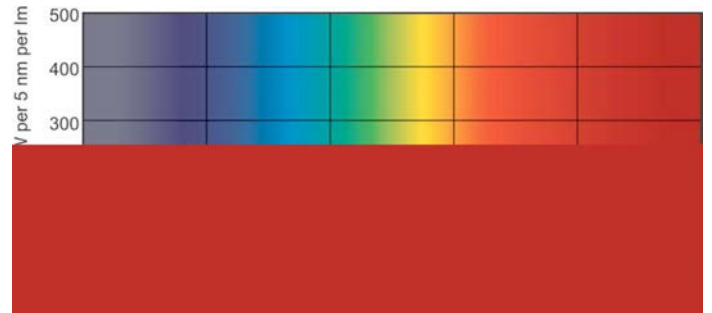

Цвет излучения /33-640

Цвет излучения /33-640