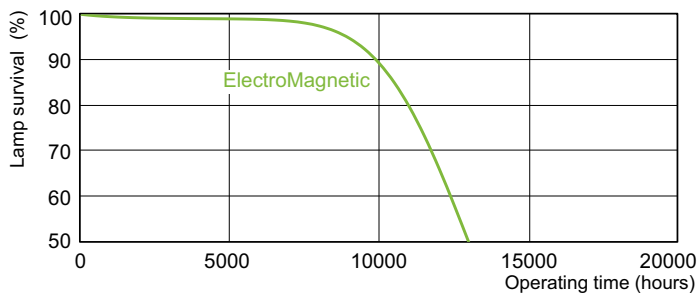

Срок службы

LDLE_TL-DSTD_0001-Life expectancy diagram