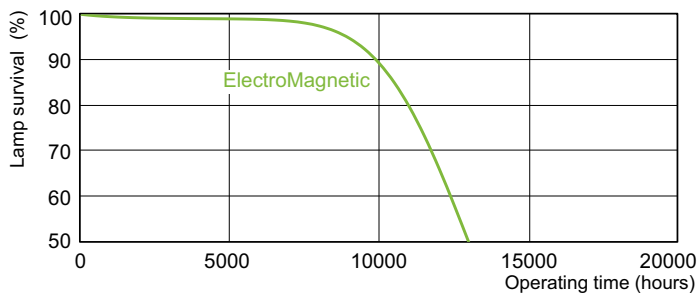

Срок службы

LDLE_TL-DSTD_0001-Life expectancy diagram

LDLE_TL-DSTD_0002-Life expectancy diagram