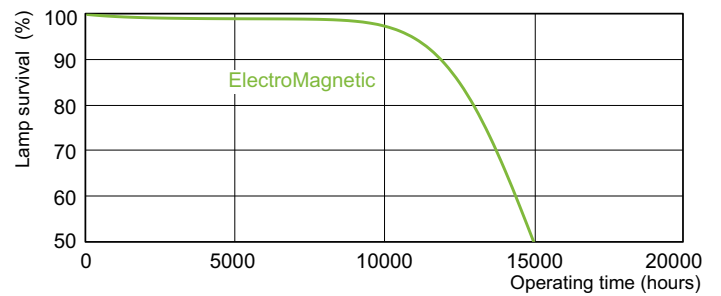

LDLE_TL-DSTD_0002-Life expectancy diagram