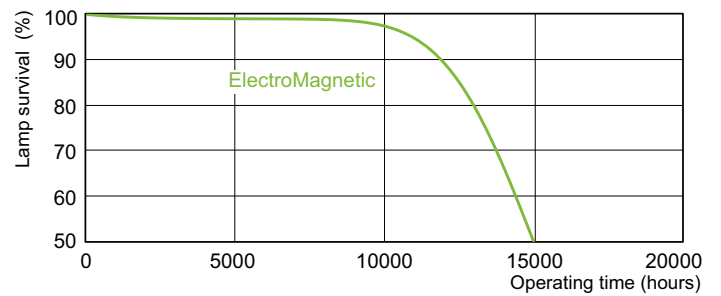

Срок службы

LDLE_TL-DSTD_0001-Life expectancy diagram

LDLE_TL-DSTD_0002-Life expectancy diagram