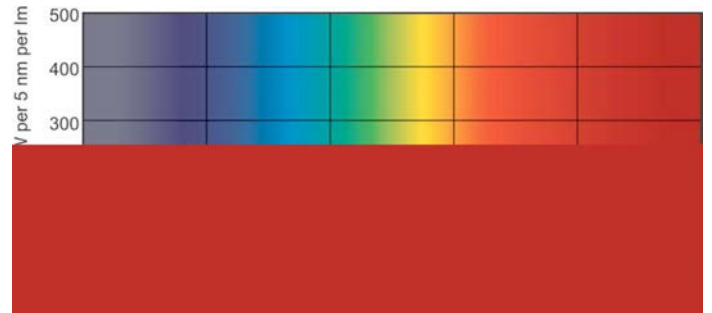

Данные о продукции

Общая информация	
Цоколь	G13 [Medium Bi-Pin Fluorescent]
Срок службы до 10% отказов (ном.)	10000 h
Срок службы до 50 % отказов (ном.)	13000 h
Технические характеристики освещения	
Код цвета	33-640
Светоотдача (ном.)	2100 lm
Обозначение цвета	Cool White (CW)
Стабильность светового потока 10 000 ч (ном.)	75 %
Стабильность светового потока 2000 ч (ном.)	90 %
Стабильность светового потока 5000 ч (ном.)	80 %
Коррелированная цветовая температура (ном.)	4100 K
Коэффициент цветопередачи (ном.)	63
Эксплуатационные и электрические характеристики	
Power (Rated) (Nom)	30 W
Ток лампы (ном.)	0,360 A
Напряжение (ном.)	98 V

TL-D Standard Colours

Чертеж размеров

TL-D 30W/33-640

Product

TL-D 30W/33-640 1SL/25

Фотометрические данные

Цвет излучения /33-640

Цвет излучения /33-640