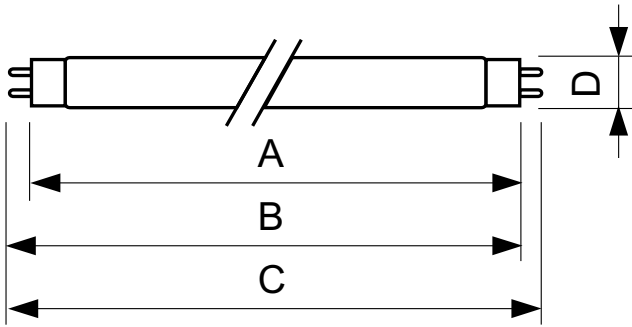

TL-D Standard Colours

TL-D 30W/33-640 1SL/25

Лампы TL-D Standard Colors (диаметр трубки 26 мм) вырабатывают свет в диапазоне от теплого белого до холодного дневного. Лампы умеренной эффективности и цветопередачи.

Данные о продукции

Общая информация	
Цоколь	G13 [Medium Bi-Pin Fluorescent]
Срок службы до 10% отказов (ном.)	10000 h
Срок службы до 50 % отказов (ном.)	13000 h
Технические характеристики освещения	
Код цвета	33-640
Светоотдача (ном.)	2100 lm
Обозначение цвета	Cool White (CW)
Стабильность светового потока 10 000 ч (ном.)	75 %
Стабильность светового потока 2000 ч (ном.)	90 %
Стабильность светового потока 5000 ч (ном.)	80 %
Коррелированная цветовая температура (ном.)	4100 K
Коэффициент цветопередачи (ном.)	63
Эксплуатационные и электрические характеристики	
Power (Rated) (Nom)	30 W
Ток лампы (ном.)	0,360 A
Напряжение (ном.)	98 V

Системы управления и регулировка яркости света	
Возможность изменения яркости света	Yes
Соответствие требованиям и область применения	
Метка энергоэффективности (EEL)	B
Содержание ртути (Hg) (ном.)	8,0 mg
Энергопотребление кВт-час/1000 ч	36 kWh
Данные об изделии	
Полный код продукта	871869648772300
Название продукта для заказа	TL-D 30W/33-640 1SL/25
EAN/UPC — продукт	8718696487723
Код заказа	928025403351
Нумератор — количество на упаковку	1
Нумератор — упаковок на внешний короб	25
Материал № (12NC)	928025403351
Вес нетто (шт.)	103,600 g
ILCOS Code	FD-30/41/2B-E-G13

TL-D Standard Colours

Чертеж размеров

TL-D 30W/33-640

Product

TL-D 30W/33-640 1SL/25

Фотометрические данные

Цвет излучения /33-640

Цвет излучения /33-640