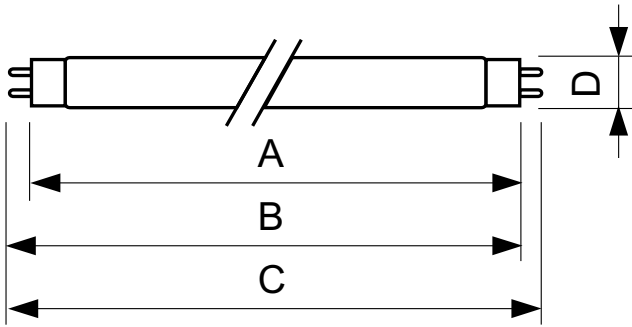

Данные о продукции

Общая информация	
Цоколь	G13 [Medium Bi-Pin Fluorescent]
Срок службы до 10% отказов (ном.)	10000 h
Срок службы до 50 % отказов (ном.)	13000 h

Технические характеристики освещения	
Код цвета	33-640
Светоотдача (ном.)	2100 lm
Обозначение цвета	Cool White (CW)
Стабильность светового потока 10 000 ч (ном.)	75 %
Стабильность светового потока 2000 ч (ном.)	90 %
Стабильность светового потока 5000 ч (ном.)	80 %
Коррелированная цветовая температура (ном.)	4100 K
Коэффициент цветопередачи (ном.)	63

Соответствие требованиям и область применения	
Метка энергоэффективности (EEL)	B
Содержание ртути (Hg) (ном.)	8,0 mg
Энергопотребление кВт-час/1000 ч	36 kWh

Данные об изделии	
Полный код продукта	871869648772300
Название продукта для заказа	TL-D 30W/33-640 1SL/25
EAN/UPC — продукт	8718696487723
Код заказа	928025403351
Нумератор — количество на упаковку	1
Нумератор — упаковок на внешний короб	25
Материал № (12NC)	928025403351
Вес нетто (шт.)	103,600 g
ILCOS Code	FD-30/41/2B-E-G13

TL-D Standard Colours

Чертеж размеров

TL-D 30W/33-640

Product

TL-D 30W/33-640 1SL/25

Фотометрические данные

Цвет излучения /33-640

Цвет излучения /33-640