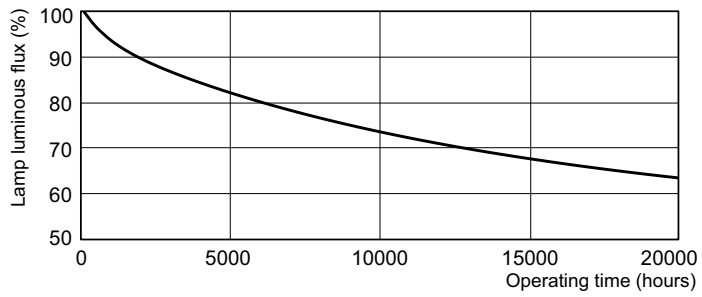

TL-D Standard Colours

Срок службы

LDLM_TL-DSTD_0001-Lumen maintenance diagram