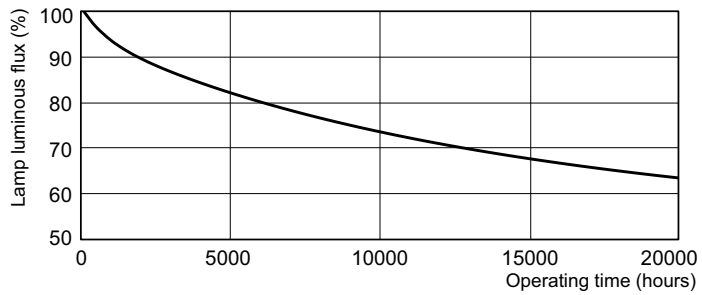

TL-D Standard Colours

Срок службы

LDLM_TL-DSTD_0001-Lumen maintenance diagram