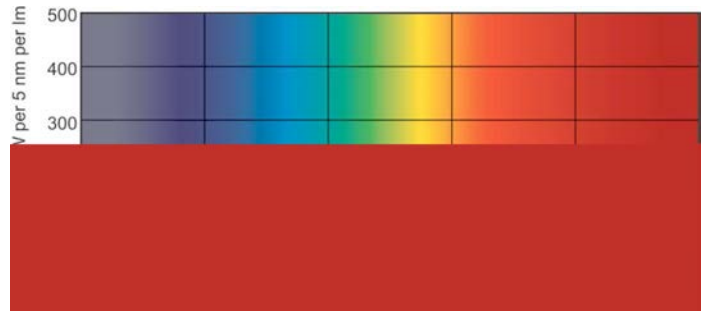

Данные о продукции

Общая информация	
Цоколь	G13 [Medium Bi-Pin Fluorescent]
Срок службы до 10% отказов (ном.)	10000 h
Срок службы до 50 % отказов (ном.)	13000 h
Технические характеристики освещения	
Код цвета	33-640
Светоотдача (ном.)	1200 lm
Обозначение цвета	Cool White (CW)
Стабильность светового потока 10 000 ч (ном.)	75 %
Стабильность светового потока 2000 ч (ном.)	90 %
Стабильность светового потока 5000 ч (ном.)	80 %
Коррелированная цветовая температура (ном.)	4100 K
Коэффициент цветопередачи (ном.)	63
Эксплуатационные и электрические характеристики	
Power (Rated) (Nom)	18,0 W
Ток лампы (ном.)	0,360 A
Напряжение (ном.)	59 V

TL-D Standard Colours

Чертеж размеров

TL-D 18W/33-640

Product

TL-D 18W/33-640 1SL/25

Фотометрические данные

Цвет излучения /33-640

Цвет излучения /33-640