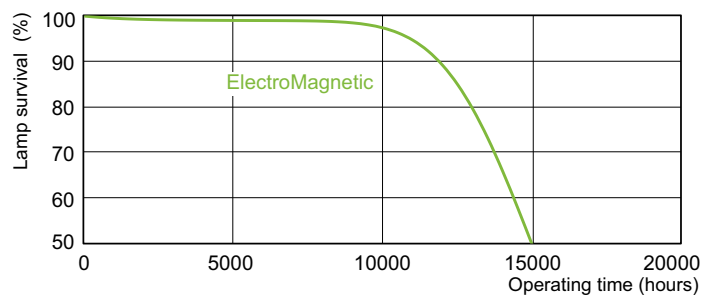

LDLE_TL-DSTD_0002-Life expectancy diagram