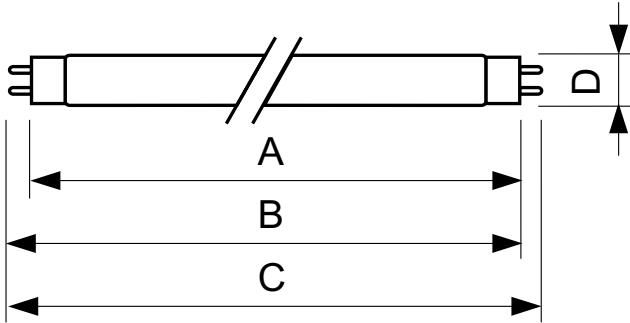

TL-D Standard Colours

TL-D 18W/33-640 1SL/25

Лампы TL-D Standard Colors (диаметр трубки 26 мм) вырабатывают свет в диапазоне от теплого белого до холодного дневного. Лампы умеренной эффективности и цветопередачи.

Данные о продукции

Общая информация	
Цоколь	G13 [Medium Bi-Pin Fluorescent]
Срок службы до 10% отказов (ном.)	10000 h
Срок службы до 50 % отказов (ном.)	13000 h
Технические характеристики освещения	
Код цвета	33-640
Светоотдача (ном.)	1200 lm
Обозначение цвета	Cool White (CW)
Стабильность светового потока 10 000 ч (ном.)	75 %
Стабильность светового потока 2000 ч (ном.)	90 %
Стабильность светового потока 5000 ч (ном.)	80 %
Коррелированная цветовая температура (ном.)	4100 K
Коэффициент цветопередачи (ном.)	63
Эксплуатационные и электрические характеристики	
Power (Rated) (Nom)	18,0 W
Ток лампы (ном.)	0,360 A
Напряжение (ном.)	59 V

Системы управления и регулировка яркости света	
Возможность изменения яркости света	Yes
Соответствие требованиям и область применения	
Метка энергоэффективности (EEL)	B
Содержание ртути (Hg) (ном.)	8,0 mg
Энергопотребление кВт-час/1000 ч	22 kWh
Данные об изделии	
Полный код продукта	872790081576400
Название продукта для заказа	TL-D 18W/33-640 1SL/25
EAN/UPC — продукт	8727900815764
Код заказа	928048003351
Нумератор — количество на упаковку	1
Нумератор — упаковок на внешний короб	25
Материал № (12NC)	928048003351
Вес нетто (шт.)	71,000 g
ILCOS Code	FD-18/41/2B-E-G13

TL-D Standard Colours

Чертеж размеров

TL-D 18W/33-640

Product

TL-D 18W/33-640 1SL/25

Фотометрические данные

Цвет излучения /33-640

Цвет излучения /33-640