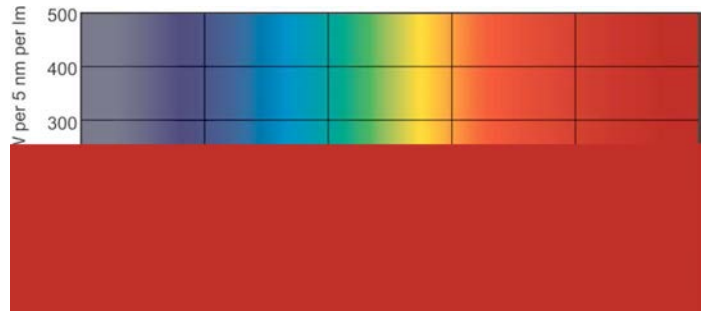

Данные о продукции

Общая информация	
Цоколь	G13 [Medium Bi-Pin Fluorescent]
Срок службы до 10% отказов (ном.)	10000 h
Срок службы до 50 % отказов (ном.)	13000 h

Технические характеристики освещения	
Код цвета	33-640
Светоотдача (ном.)	1200 lm
Обозначение цвета	Cool White (CW)
Стабильность светового потока 10 000 ч (ном.)	75 %
Стабильность светового потока 2000 ч (ном.)	90 %
Стабильность светового потока 5000 ч (ном.)	80 %
Коррелированная цветовая температура (ном.)	4100 K
Коэффициент цветопередачи (ном.)	63

TL-D Standard Colours

Чертеж размеров

TL-D 18W/33-640

Product

TL-D 18W/33-640 1SL/25

Фотометрические данные

Цвет излучения /33-640

Цвет излучения /33-640