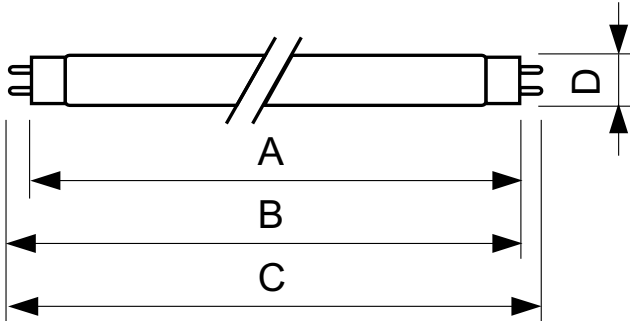

Данные о продукции

Общая информация	
Цоколь	G13 [Medium Bi-Pin Fluorescent]
Срок службы до 10% отказов (ном.)	10000 h
Срок службы до 50 % отказов (ном.)	13000 h

Технические характеристики освещения	
Код цвета	33-640
Светоотдача (ном.)	1200 lm
Обозначение цвета	Cool White (CW)
Стабильность светового потока 10 000 ч (ном.)	75 %
Стабильность светового потока 2000 ч (ном.)	90 %
Стабильность светового потока 5000 ч (ном.)	80 %
Коррелированная цветовая температура (ном.)	4100 K
Коэффициент цветопередачи (ном.)	63

Соответствие требованиям и область применения	
Метка энергоэффективности (EEL)	B
Содержание ртути (Hg) (ном.)	8,0 mg
Энергопотребление кВт-час/1000 ч	22 kWh

Данные об изделии	
Полный код продукта	872790081576400
Название продукта для заказа	TL-D 18W/33-640 1SL/25
EAN/UPC — продукт	8727900815764
Код заказа	928048003351
Нумератор — количество на упаковку	1
Нумератор — упаковок на внешний короб	25
Материал № (12NC)	928048003351
Вес нетто (шт.)	71,000 g
ILCOS Code	FD-18/41/2B-E-G13

TL-D Standard Colours

Чертеж размеров

TL-D 18W/33-640

Product

TL-D 18W/33-640 1SL/25

Фотометрические данные

Цвет излучения /33-640

Цвет излучения /33-640