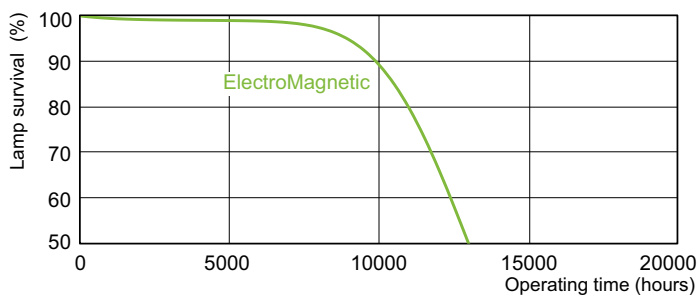

Срок службы

LDLE_TL-DSTD_0001-Life expectancy diagram