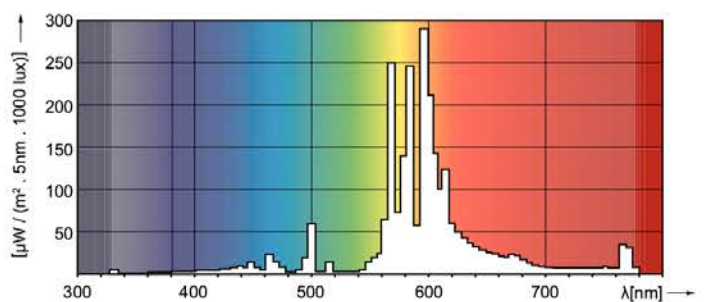

Чертеж размеров

SON-T 70W/220 E27

Product

SON-T 70W/220 E27 ICT/12

Фотометрические данные

LDLD_SON-T-Light distribution diagram

LDPO_SON-T-Spectral power distribution Colour

SON-T