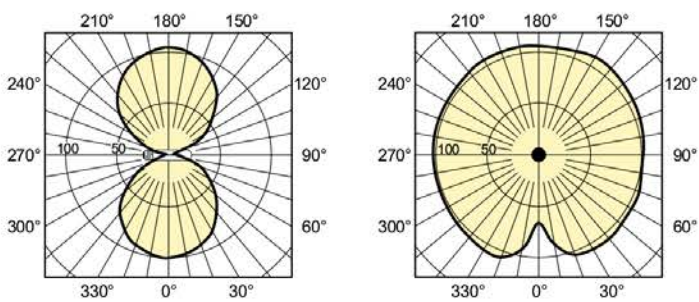

Чертеж размеров

SON-T 70W/220 E27

Product

SON-T 70W/220 E27 ICT/12

Фотометрические данные

LDLD_SON-T-Light distribution diagram

LDPO_SON-T-Spectral power distribution Colour

SON-T