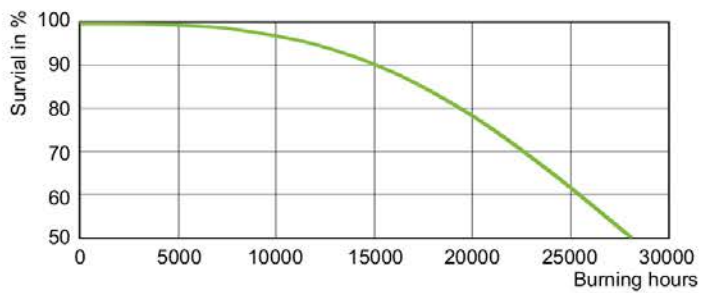

SON-T

Срок службы

LDLE_SON-T_70W-Life expectancy diagram