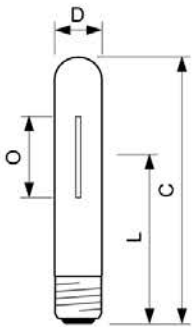

SON-T

Информация о цоколе	na [-]
Соответствие требованиям и область применения	
Метка энергоэффективности (EEL)	A+
Содержание ртути (Hg) (ном.)	16 mg
Энергопотребление кВт-час/1000 ч	77 kWh
Требования по дизайну светильника	
Температура колбы (макс.)	350 °C
Температура цоколя (макс.)	200 °C
Данные об изделии	
Полный код продукта	871150019267715

Название продукта для заказа	SON-T 70W/220 E27 ICT/12
EAN/UPC — продукт	8711500192677
Код заказа	928152800035
Нумератор — количество на упаковку	1
Нумератор — упаковок на внешний короб	12
Материал № (12NC)	928152800035
Вес нетто (шт.)	0,050 kg
ILCOS Code	ST-70-H/E-E27

Чертеж размеров

SON-T 70W/220 E27

Product

SON-T 70W/220 E27 ICT/12