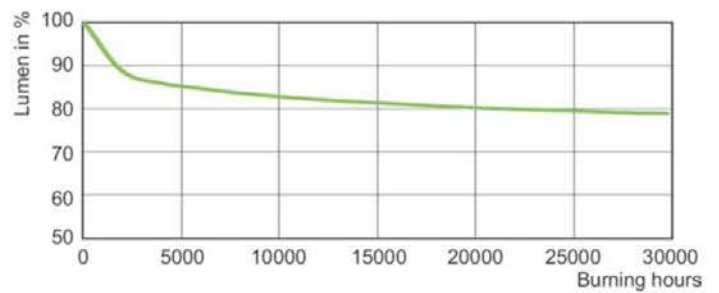

LDLM_SON-T_70W-Lumen maintenance diagram