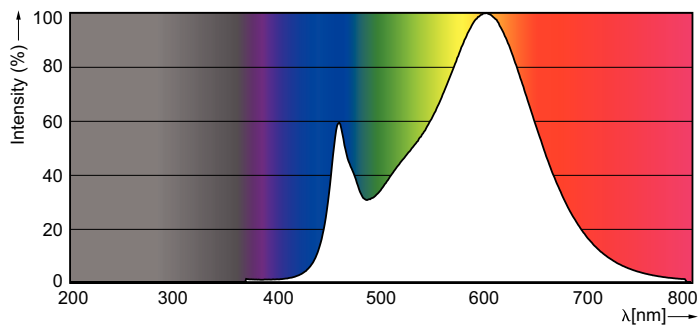

CorePro LEDlinear MV

Код заказа	929001243702
Нумератор — количество на упаковку	1
Нумератор — упаковок на внешний короб	10
Материал № (12NC)	929001243702

Вес нетто (шт.)	0,095 kg

Чертеж размеров

C

Product	D	C
CorePro LED linear R7S 118mm 14-100W 830 D	29 mm	118 mm

Linear 220V 15W-100W1500lm 3000K R7S Dim

Фотометрические данные

General Lighting Data sheet

LED Lamps, CorePro R7S 118mm 14-100W /830 D

LED Lamps, CorePro R7S 118mm 14-100W /830 D