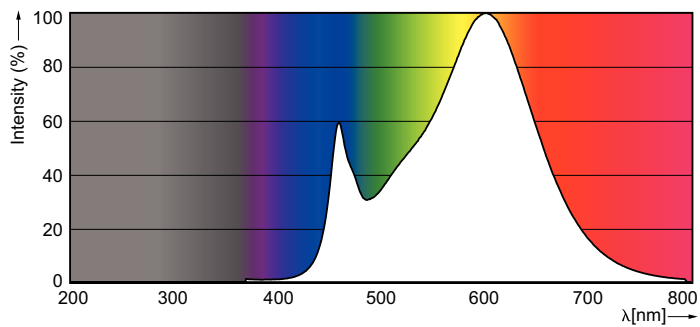

CorePro LEDlinear MV

Код заказа	929001243702
Нумератор — количество на упаковку	1
Нумератор — упаковок на внешний короб	10
Материал № (12NC)	929001243702

Вес нетто (шт.)	0,095 kg

Чертеж размеров

C

Product	D	C
CorePro LED linear R7S 118mm 14-100W 830 D	29 mm	118 mm

Linear 220V 15W-100W1500lm 3000K R7S Dim

Фотометрические данные

LED Lamps, CorePro R7S 118mm 14-100W /830 D

LED Lamps, CorePro R7S 118mm 14-100W /830 D