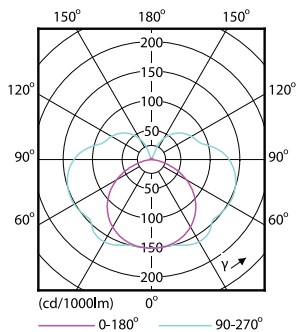

LED Lamps, CorePro R7S 118mm 14-100W /830 D