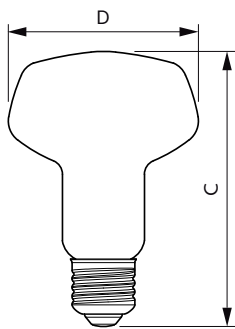

Данные об изделии	
Полный код продукта	871869679811900
Название продукта для заказа	LED Spot 10W E27 6500K 230V R80 RCA
EAN/UPC — продукт	8718696798119

Essential LED

Код заказа	929001858187
Нумератор — количество на упаковку	1
Нумератор — упаковок на внешний короб	12
Материал № (12NC)	929001858187

Вес нетто (шт.)	0,036 kg
-----------------	----------

Чертеж размеров

R80 220-240V 8.5W 950lm 6500K E27 ND

Product	D	C
LED Spot 10W E27 6500K 230V R80 RCA	80 mm	115 mm

Фотометрические данные

LEDspot ESS 10W E27 R80 865 12D ND RCA