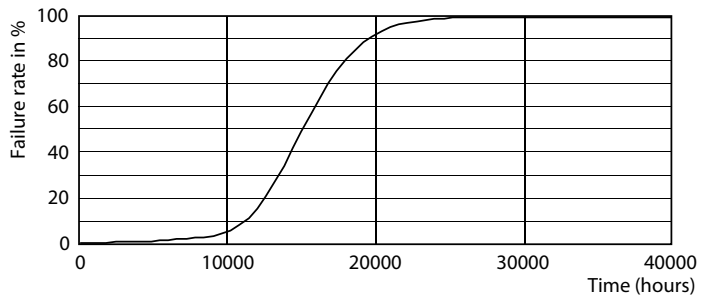

Essential LED

Срок службы

LEDspot ESS 4W E14 R50 827 12D ND RCA

LEDspot ESS 4W E14 R50 827 12D ND RCA