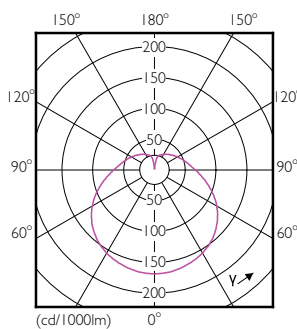

Вес нетто (шт.)	0,036 kg
-----------------	----------

Чертеж размеров

R80 220-240V 8.5W 950lm 6500K E27 ND

Product	D	C
LED Spot 10W E27 6500K 230V R80 RCA	80 mm	115 mm

Фотометрические данные

LEDspot ESS 10W E27 R80 865 12D ND RCA