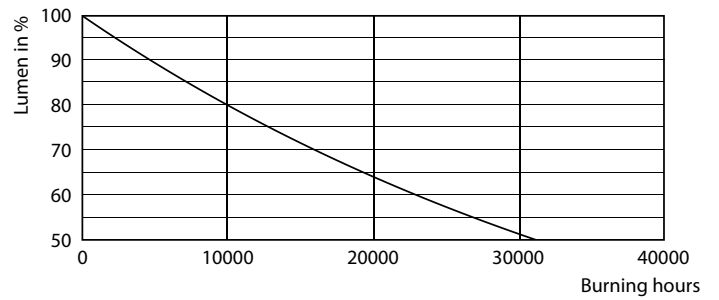

Essential LED

Срок службы

LEDspot ESS 4W E14 R50 827 12D ND RCA

LEDspot ESS 4W E14 R50 827 12D ND RCA