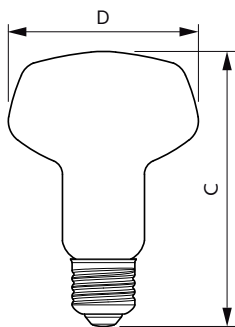

Данные об изделии	
Полный код продукта	871869679811900
Название продукта для заказа	LED Spot 10W E27 6500K 230V R80 RCA
EAN/UPC — продукт	8718696798119

Essential LED

Код заказа	929001858187
Нумератор — количество на упаковку	1
Нумератор — упаковок на внешний короб	12
Материал № (12NC)	929001858187

Вес нетто (шт.)	0,036 kg
-----------------	----------

Чертеж размеров

R80 220-240V 8.5W 950lm 6500K E27 ND

Product	D	C
LED Spot 10W E27 6500K 230V R80 RCA	80 mm	115 mm

Фотометрические данные

LEDspot ESS 10W E27 R80 865 12D ND RCA