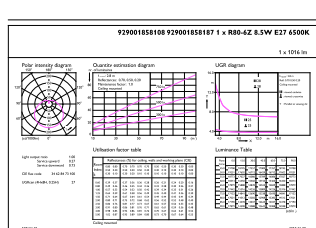

General Uniform Lighting

LEDspot ESS 10W E27 R80 865 12D ND RCA