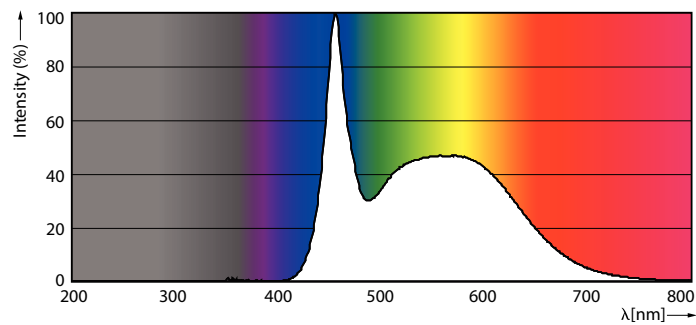

Технические характеристики освещения	
Код цвета	865 [Цветовая температура 6500K]
Угол пучка света (ном.)	120 °
Светоотдача (ном.)	950 lm
Обозначение цвета	Cool Daylight
Коррелированная цветовая температура (ном.)	6500 K
Эффективность освещения (номинальная) (ном.)	95,00 lm/W
Постоянство цвета	<6
Коэффициент цветопередачи (ном.)	80
Стабильность светового потока лампы в конце номинального срока службы (ном.)	70 %

Вес нетто (шт.)	0,036 kg
-----------------	----------

Чертеж размеров

R80 220-240V 8.5W 950lm 6500K E27 ND

Product	D	C
LED Spot 10W E27 6500K 230V R80 RCA	80 mm	115 mm

Фотометрические данные

LEDspot ESS 10W E27 R80 865 12D ND RCA