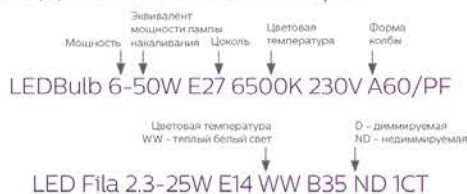

Как расшифровать название светодиодной лампы Philips