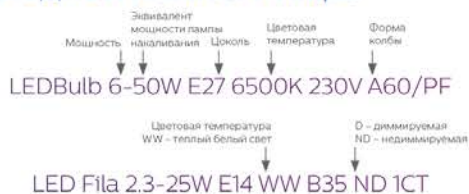

Как расшифровать название светодиодной лампы Philips