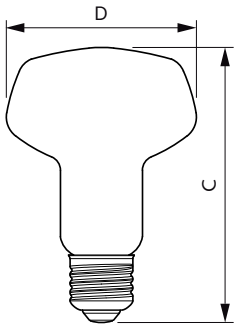

Вес нетто (шт.)	0,040 kg
-----------------	----------

Чертеж размеров

R80 220-240V 8.5W 950lm 4000K E27 ND

Product	D	C
LED Spot 10W E27 4000K 230V R80 RCA	80 mm	115 mm

Фотометрические данные

LEDspot ESS 10W E27 R80 840 12D ND RCA