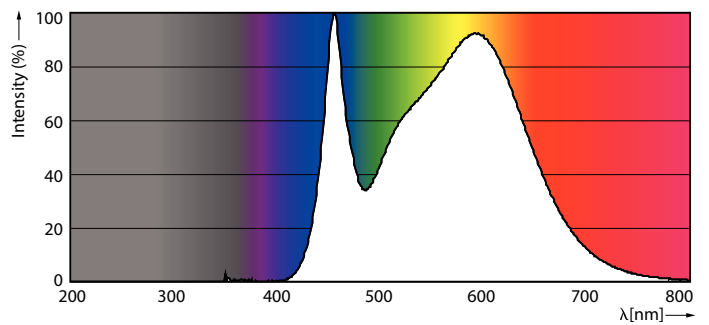

LEDspot ESS 10W E27 R80 840 12D ND RCA

LEDspot ESS 10W E27 R80 840 12D ND RCA