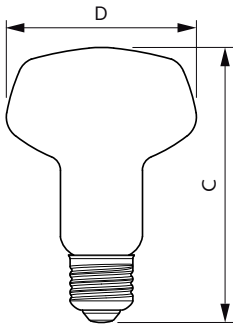

Вес нетто (шт.)	0,040 kg
-----------------	----------

Чертеж размеров

R80 220-240V 8.5W 950lm 4000K E27 ND

Product	D	C
LED Spot 10W E27 4000K 230V R80 RCA	80 mm	115 mm

Фотометрические данные

LEDspot ESS 10W E27 R80 840 12D ND RCA