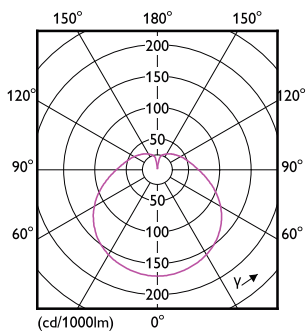

Вес нетто (шт.)	0,040 kg
-----------------	----------

Чертеж размеров

R80 220-240V 8.5W 950lm 4000K E27 ND

Product	D	C
LED Spot 10W E27 4000K 230V R80 RCA	80 mm	115 mm

Фотометрические данные

LEDspot ESS 10W E27 R80 840 12D ND RCA