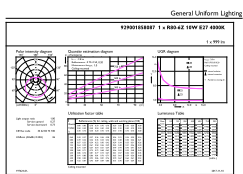

LEDspot ESS 10W E27 R80 840 12D ND RCA