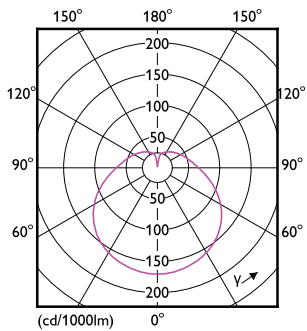

Вес нетто (шт.)	0,040 kg
-----------------	----------

Чертеж размеров

R80 220-240V 8.5W 950lm 4000K E27 ND

Product	D	C
LED Spot 10W E27 4000K 230V R80 RCA	80 mm	115 mm

Фотометрические данные

LEDspot ESS 10W E27 R80 840 12D ND RCA