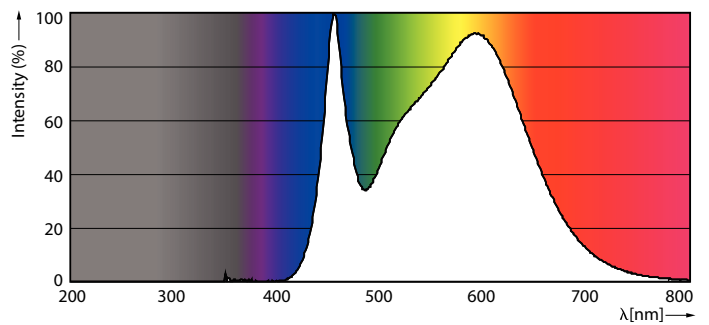

Технические характеристики освещения	
Код цвета	840 [Цветовая температура 4000K (841)]
Угол пучка света (ном.)	120 °
Светоотдача (ном.)	950 lm
Обозначение цвета	Cool White (CW)
Коррелированная цветовая температура (ном.)	4000 K
Эффективность освещения (номинальная) (ном.)	95.00 lm/W
Постоянство цвета	<6
Коэффициент цветопередачи (ном.)	80
Стабильность светового потока лампы в конце номинального срока службы (ном.)	70 %

Вес нетто (шт.)	0,040 kg
-----------------	----------

Чертеж размеров

R80 220-240V 8.5W 950lm 4000K E27 ND

Product	D	C
LED Spot 10W E27 4000K 230V R80 RCA	80 mm	115 mm

Фотометрические данные

LEDspot ESS 10W E27 R80 840 12D ND RCA