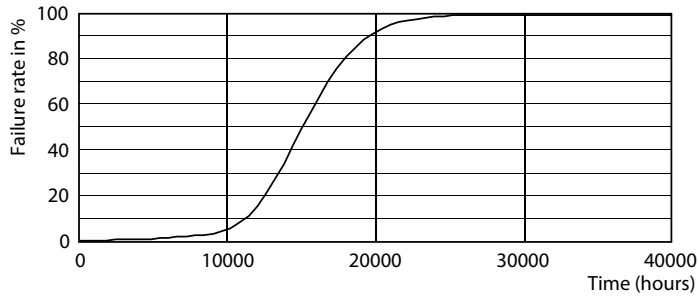

Essential LED

Срок службы

LEDspot ESS 4W E14 R50 827 12D ND RCA

LEDspot ESS 4W E14 R50 827 12D ND RCA