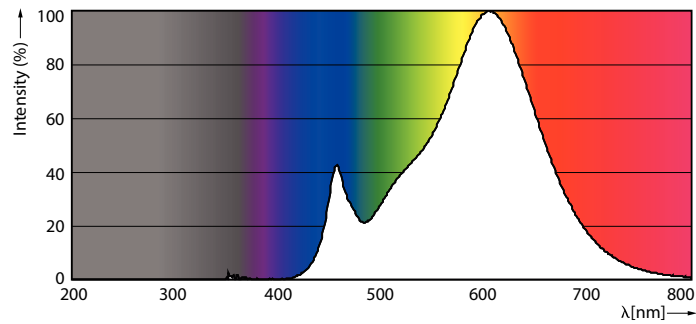

Фотометрические данные

LEDspot ESS 10W E27 R80 827 12D ND RCA

LEDspot ESS 10W E27 R80 827 12D ND RCA