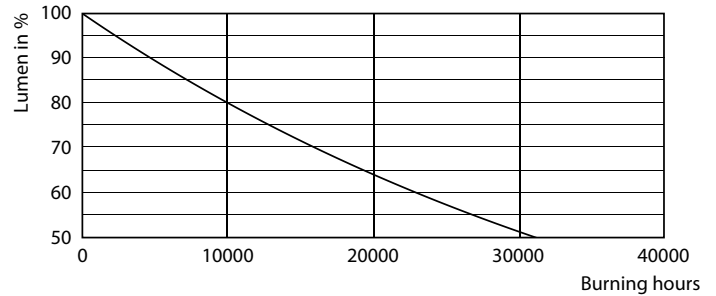

Essential LED

Срок службы

LEDspot ESS 4W E14 R50 827 12D ND RCA

LEDspot ESS 4W E14 R50 827 12D ND RCA