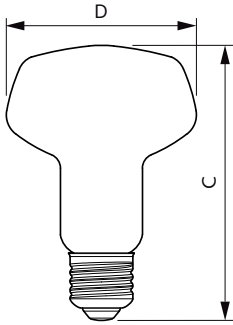

Essential LED

Нумератор — количество на упаковку	1
Нумератор — упаковок на внешний короб	12
Материал № (12NC)	929001857987

Вес нетто (шт.)	0,040 kg

Чертеж размеров

R80 220-240V 8.5W 850lm 2700K E27 ND

Product	D	C
LED Spot 10W E27 2700K 230V R80 RCA	80 mm	115 mm