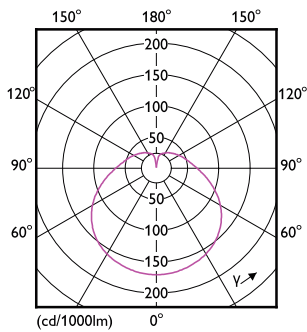

LEDspot ESS 10W E27 R80 827 12D ND RCA