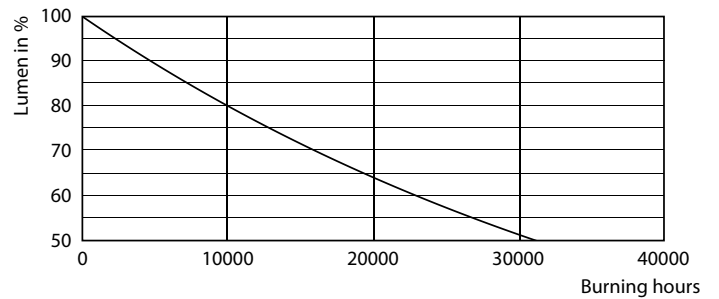

Essential LED

Срок службы

LEDspot ESS 4W E14 R50 827 12D ND RCA

LEDspot ESS 4W E14 R50 827 12D ND RCA