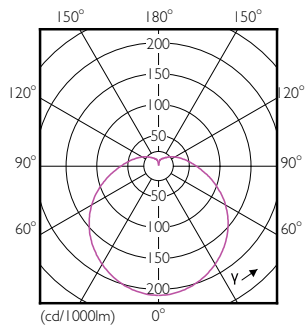

LEDspot ESS 7W E27 R63 865 12D ND RCA