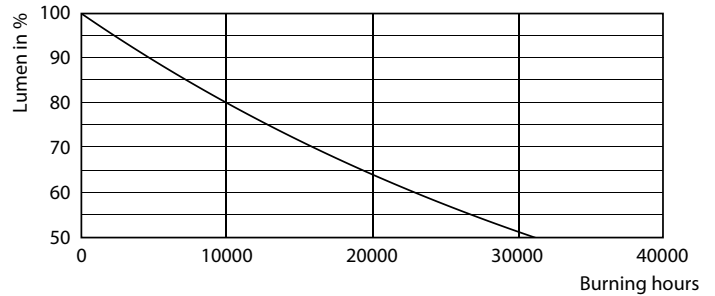

Essential LED

Срок службы

LEDspot ESS 4W E14 R50 827 12D ND RCA

LEDspot ESS 4W E14 R50 827 12D ND RCA