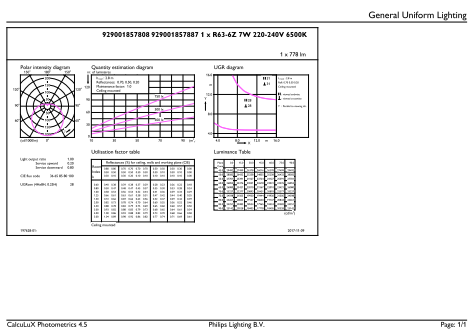

Вес нетто (шт.)	0,034 kg
-----------------	----------

Чертеж размеров

R63 220-240V 7W 720lm 6500K E27 ND

Product	D	C
LED Spot 7W E27 6500K 230V R63 RCA	63 mm	102 mm

Фотометрические данные

LEDspot ESS 4-7W E14-27 R50-63 865 12D ND RCA