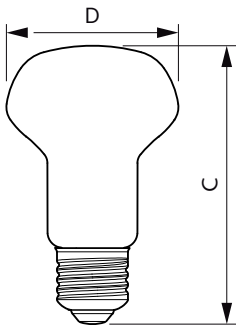

Вес нетто (шт.)	0,034 kg
-----------------	----------

Чертеж размеров

R63 220-240V 7W 720lm 6500K E27 ND

Product	D	C
LED Spot 7W E27 6500K 230V R63 RCA	63 mm	102 mm

Фотометрические данные

LEDspot ESS 4-7W E14-27 R50-63 865 12D ND RCA