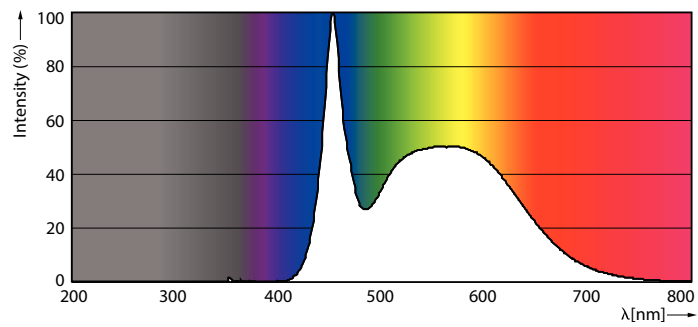

Фотометрические данные

LEDspot ESS 4-7W E14-27 R50-63 865 12D ND RCA