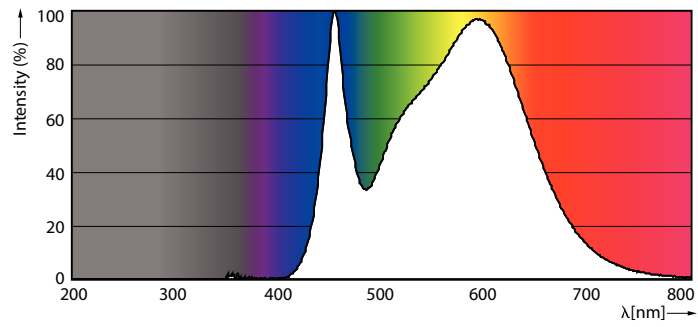

Фотометрические данные

LEDspot ESS 7W E27 R63 840 12D ND RCA