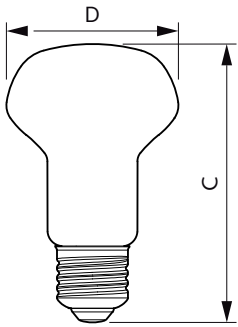

Essential LED

Код заказа	929001857787
Нумератор — количество на упаковку	1
Нумератор — упаковок на внешний короб	12
Материал № (12NC)	929001857787

Вес нетто (шт.)	0,034 kg

Чертеж размеров

R63 220-240V 7W 720lm 4000K E27 ND

Product	D	C
LED Spot 7W E27 4000K 230V R63 RCA	63 mm	102 mm