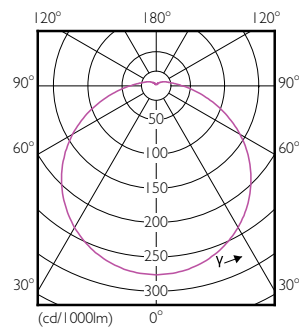

LEDspot ESS 7W E27 R63 827 12D ND RCA