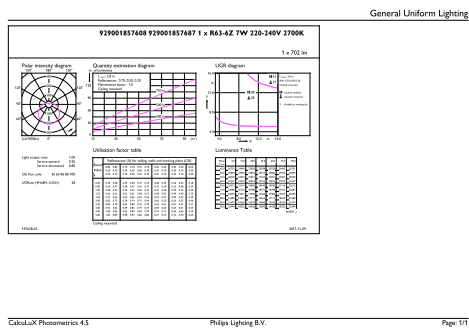

Фотометрические данные

LEDspot ESS 7W E27 R63 827 12D ND RCA