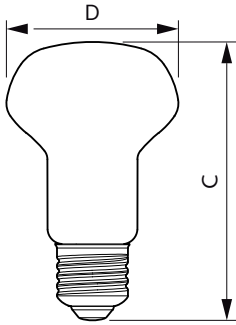

Essential LED

Нумератор — количество на упаковке	1
Нумератор — упаковок на внешний короб	12
Материал № (12NC)	929001857687

Вес нетто (шт.)	0,034 kg

Чертеж размеров

R63 220-240V 7W 650lm 2700K E27 ND

Product	D	C
LED Spot 7W E27 2700K 230V R63 RCA	63 mm	102 mm