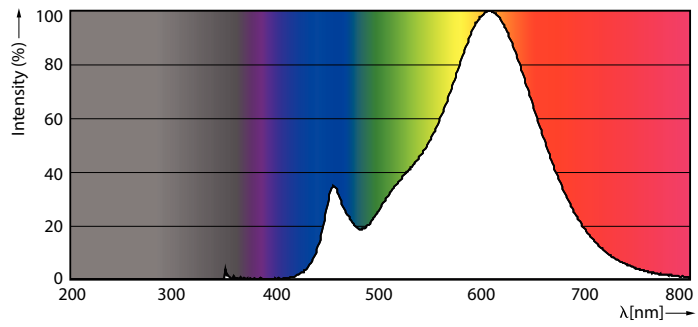

LEDspot ESS 4-7W E14-27 R50-63 827 12D ND RCA