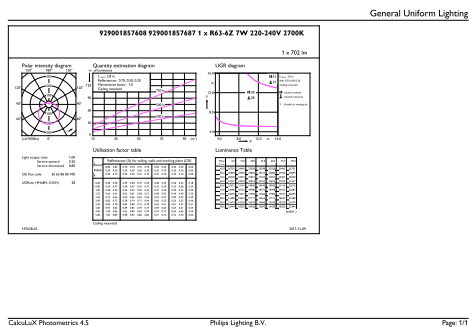

Фотометрические данные

LEDspot ESS 7W E27 R63 827 12D ND RCA