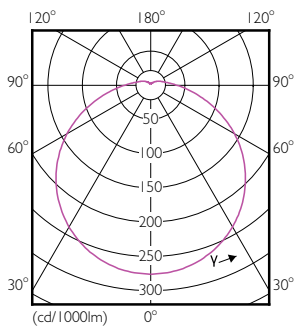

Product	D	C
LED Spot 7W E27 2700K 230V R63 RCA	63 mm	102 mm

Фотометрические данные

LEDspot ESS 7W E27 R63 827 12D ND RCA

LEDspot ESS 4-7W E14-27 R50-63 827 12D ND RCA

LEDspot ESS 7W E27 R63 827 12D ND RCA