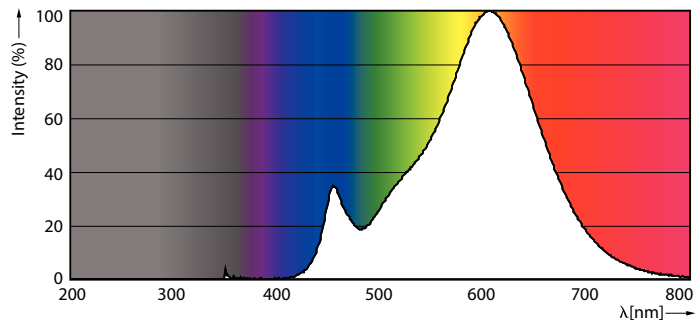

LEDspot ESS 4-7W E14-27 R50-63 827 12D ND RCA