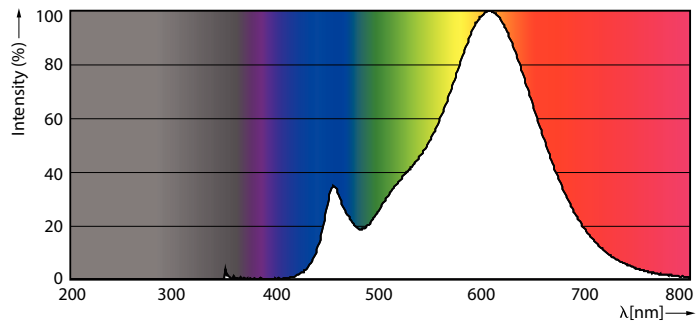

LEDspot ESS 4-7W E14-27 R50-63 827 12D ND RCA