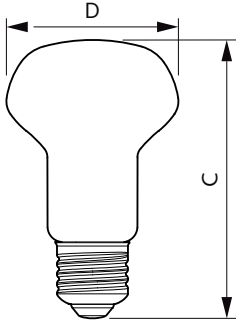

Essential LED

Нумератор — количество на упаковке	1
Нумератор — упаковок на внешний короб	12
Материал № (12NC)	929001857687

Вес нетто (шт.)	0,034 kg

Чертеж размеров

R63 220-240V 7W 650lm 2700K E27 ND

Product	D	C
LED Spot 7W E27 2700K 230V R63 RCA	63 mm	102 mm