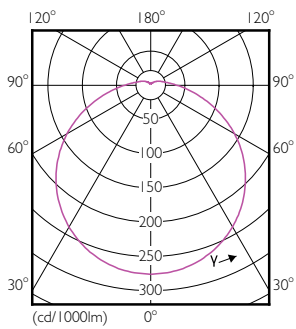

Product	D	C
LED Spot 7W E27 2700K 230V R63 RCA	63 mm	102 mm

Фотометрические данные

LEDspot ESS 7W E27 R63 827 12D ND RCA

LEDspot ESS 4-7W E14-27 R50-63 827 12D ND RCA

LEDspot ESS 7W E27 R63 827 12D ND RCA