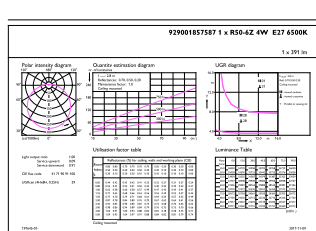

General Uniform Lighting

LEDspot ESS 4W E14 R50 865 12D ND RCA