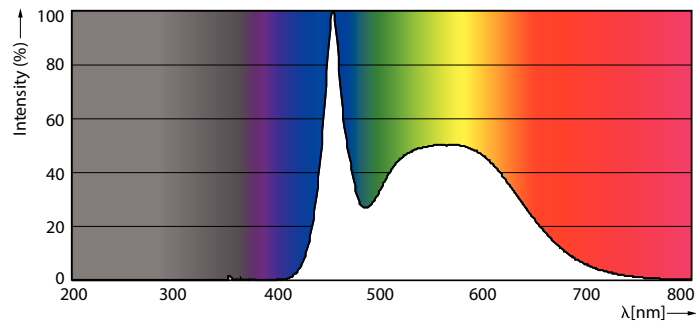

Технические характеристики освещения	
Код цвета	865 [Цветовая температура 6500K]
Угол пучка света (ном.)	120 °
Светоотдача (ном.)	400 lm
Обозначение цвета	Cool Daylight
Коррелированная цветовая температура (ном.)	6500 K
Эффективность освещения (номинальная) (ном.)	100,00 lm/W
Постоянство цвета	<6
Коэффициент цветопередачи (ном.)	80
Стабильность светового потока лампы в конце номинального срока службы (ном.)	70 %

Вес нетто (шт.)	0,026 kg
-----------------	----------

Чертеж размеров

R50 220-240V 4W 400lm 6500K E14 ND

Product	D	C
LED Spot 4W E14 6500K 230V R50 RCA	50 mm	86 mm

Фотометрические данные

LEDspot ESS 4-7W E14-27 R50-63 865 12D ND RCA