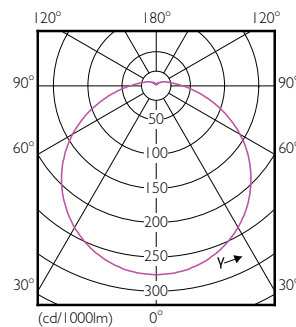

Вес нетто (шт.)	0,026 kg
-----------------	----------

Чертеж размеров

R50 220-240V 4W 400lm 6500K E14 ND

Product	D	C
LED Spot 4W E14 6500K 230V R50 RCA	50 mm	86 mm

Фотометрические данные

LEDspot ESS 4-7W E14-27 R50-63 865 12D ND RCA