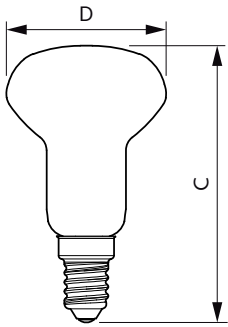

## Чертеж размеров

R50 220-240V 4W 400lm 6500K E14 ND

Product	D	C
LED Spot 4W E14 6500K 230V R50 RCA	50 mm	86 mm