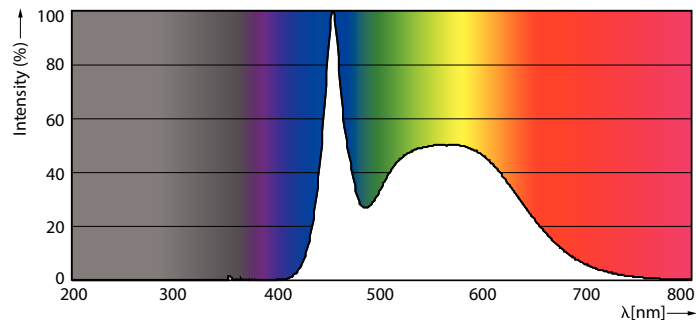

Фотометрические данные

LEDspot ESS 4-7W E14-27 R50-63 865 12D ND RCA