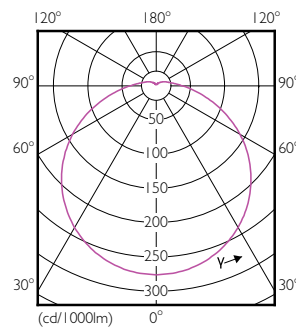

LEDspot ESS 4W E14 R50 865 12D ND RCA