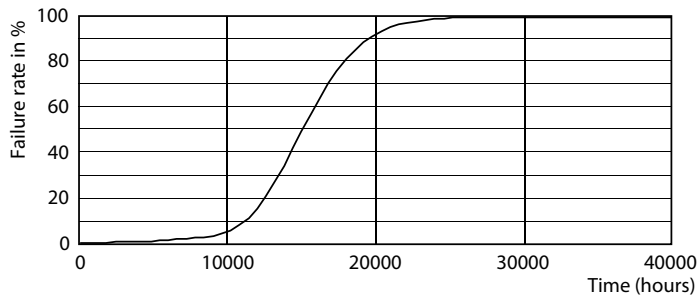

Essential LED

Срок службы

LEDspot ESS 4W E14 R50 827 12D ND RCA

LEDspot ESS 4W E14 R50 827 12D ND RCA