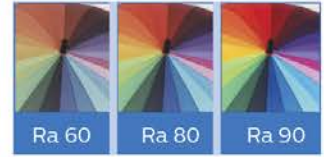

Перейти к продукции

Светотехнические характеристики и термины

Цветопередача

Эта характеристика источника света показывает, насколько хорошо в свете данной лампы видно цвета объекта. Выражается индексом цветопередачи – Ra или CRI (color rendering index). Максимальный индекс (100) имеет солнце. Значение индекса меньше 60 означает, что данную лампу не рекомендуется использовать в квартирах и офисах, так как цвета объектов будут сильно искажаться.