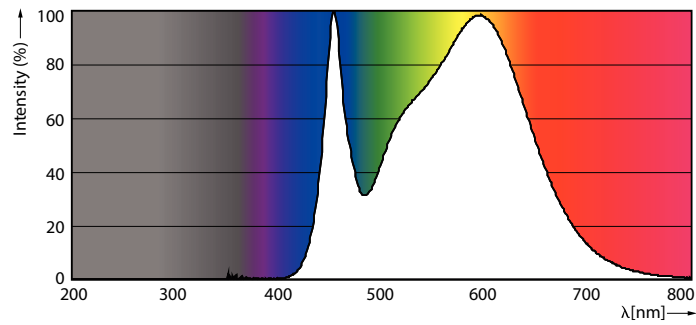

Технические характеристики освещения	
Код цвета	840 [Цветовая температура 4000K (841)]
Угол пучка света (ном.)	120 °
Светоотдача (ном.)	400 lm
Обозначение цвета	Cool White (CW)
Коррелированная цветовая температура (ном.)	4000 K
Эффективность освещения (номинальная) (ном.)	100,00 lm/W
Постоянство цвета	<6
Коэффициент цветопередачи (ном.)	80
Стабильность светового потока лампы в конце номинального срока службы (ном.)	70 %

Вес нетто (шт.)	0,026 kg
-----------------	----------

Чертеж размеров

R50 220-240V 4W 400lm 4000K E14 ND

Product	D	C
LED Spot 4W E14 4000K 230V R50 RCA	50 mm	86 mm

Фотометрические данные

LEDspot ESS 4W E14 R50 840 12D ND RCA