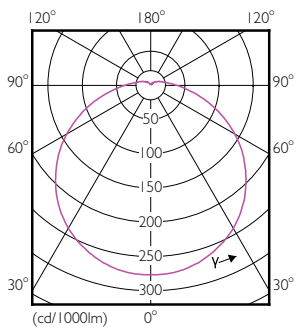

LEDspot ESS 4W E14 R50 827 12D ND RCA