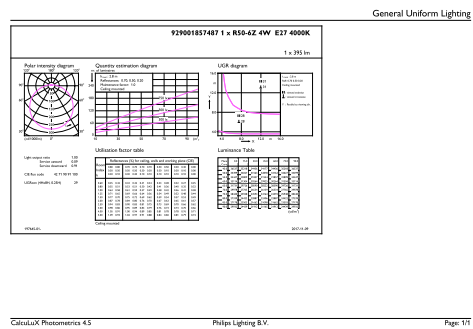

Вес нетто (шт.)	0,026 kg
-----------------	----------

Чертеж размеров

R50 220-240V 4W 400lm 4000K E14 ND

Product	D	C
LED Spot 4W E14 4000K 230V R50 RCA	50 mm	86 mm

Фотометрические данные

LEDspot ESS 4W E14 R50 840 12D ND RCA