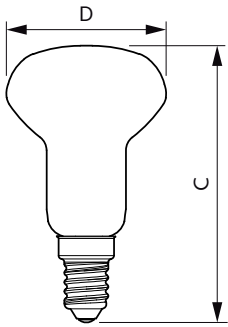

Вес нетто (шт.)	0,026 kg
-----------------	----------

Чертеж размеров

R50 220-240V 4W 400lm 4000K E14 ND

Product	D	C
LED Spot 4W E14 4000K 230V R50 RCA	50 mm	86 mm

Фотометрические данные

LEDspot ESS 4W E14 R50 840 12D ND RCA