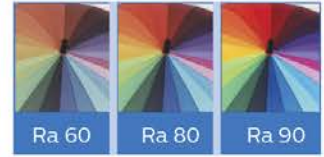

Светотехнические характеристики и термины

Цветопередача

Эта характеристика источника света показывает, насколько хорошо в свете данной лампы видно цвета объекта. Выражается индексом цветопередачи – Ra или CRI (color rendering index). Максимальный индекс (100) имеет солнце. Значение индекса меньше 60 означает, что данную лампу не рекомендуется использовать в квартирах и офисах, так как цвета объектов будут сильно искажаться.