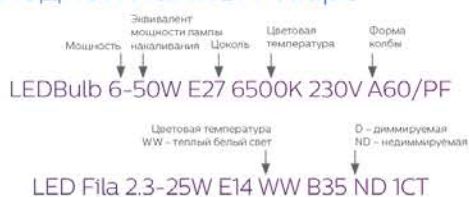

Как расшифровать название светодиодной лампы Philips