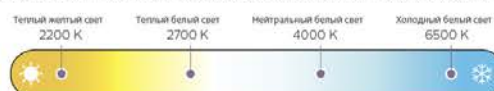

Цветовая температура

Это оттенок цвета, который имеет свет лампы. Варьируется от желтого до голубого и измеряется в кельвинах. Теплые (желтые) оттенки соответствуют температурам 1000–3000 кельвинов, нейтральный белый свет – 4000 кельвинов, холодные (голубые) – 6500 кельвинов.

Световая отдача

Это отношение светового потока к потребленной электроэнергии. Единицей измерения ее является люмен на ватт (лм/Вт). Чем больше световая отдача, тем выше эффективность источника света.

Тип лампы	Световая отдача, лм/Вт
Накаливания	4-17
Люминесцентная	50-80
Светодиодная	90-172

Световой поток

Это количество света, излучаемого источником за одну секунду во всех направлениях. Чем больше световой поток, тем ярче светит лампа. Единица измерения светового потока – люмен.