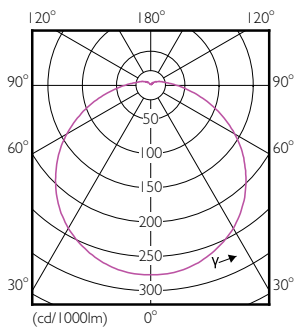

R50 220-240V 4W 350lm 2700K E14 ND

Product	D	C
LED Spot 4W E14 2700K 230V R50 RCA	50 mm	86 mm

Фотометрические данные

LEDspot ESS 4-7W E14-27 R50-63 827 12D ND RCA

LEDspot ESS 4W E14 R50 827 12D ND RCA

LEDspot ESS 4W E14 R50 827 12D ND RCA