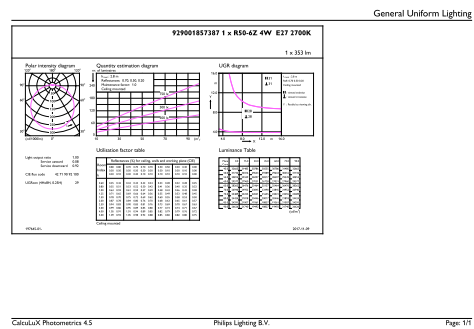

Фотометрические данные

LEDspot ESS 4W E14 R50 827 12D ND RCA