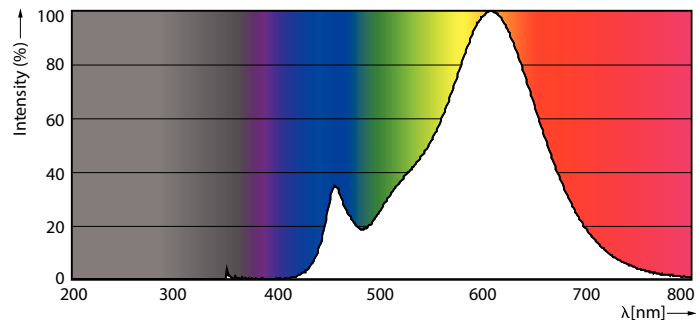

Фотометрические данные

LEDspot ESS 4-7W E14-27 R50-63 827 12D ND RCA