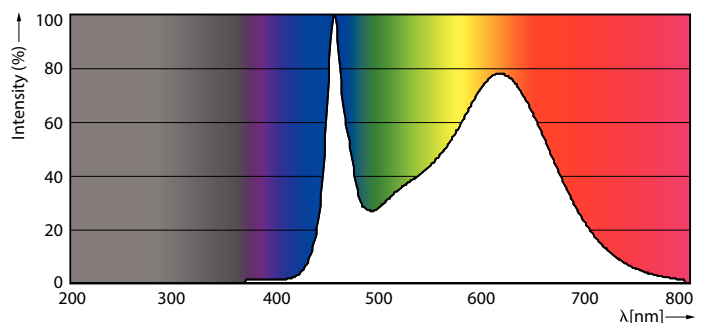

Данные о продукции

Общая информация		Эксплуатационные и электрические характеристики	
Цоколь	G13 [Medium Bi-Pin Fluorescent]	Входная частота	50–60 Hz
Соответствие стандарту EU RoHS	Да	Power (Rated) (Nom)	12 W
Номинальный срок службы (ном.)	50000 h	Ток лампы (макс.)	57 mA
Цикл переключения	50000X	Ток лампы (мин.)	51 mA
Технические характеристики освещения		Время включения (ном.)	0,5 s
Код цвета	833 [CCT 3300 K]	Время прогрева до 60 % света (ном.)	0,5 s
Угол пучка света (ном.)	160 °	Коэффициент мощности (ном.)	0,9
Светоотдача (ном.)	1000 lm	Напряжение (ном.)	220–240 V
Обозначение цвета	White (WH)	Температура	
Коррелированная цветовая температура (ном.)	3300 K	Т окружающей среды (макс.)	45 °C
Эффективность освещения (номинальная) (ном.)	83,00 lm/W	Температура окружающей среды (мин.)	-20 °C
Постоянство цвета	<6	Температура хранения (макс.)	65 °C
Коэффициент цветопередачи (ном.)	83	Температура хранения (мин.)	-40 °C
Стабильность светового потока лампы в конце номинального срока службы (ном.)	70 %	Температура корпуса максимальная (ном.)	45 °C

Чертеж размеров

TLED 4ft 12-36W 1000lm 160D 3300K G13 ND

Product	D1	D2	A1	A2	A3
MASTER LEDtube 1200mm 12W833 T8 FOOD	25,7 mm	28 mm	1198,2 mm	1205,3 mm	1212,4 mm

Фотометрические данные

LEDtube 1200mm 12W G13 833 1000lm T8