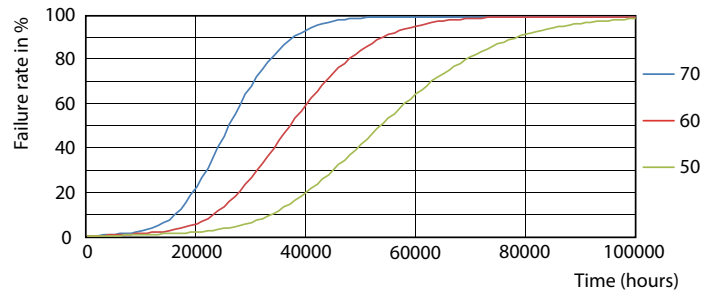

LEDtube 1200mm 12W G13 833 1000lm T8

MASTER LEDtube EM/Mains

Фотометрические данные

LEDtube 900mm 8-5W G13 833 750lm T8

Срок службы

LEDtube 900mm 8-5W G13 833 750lm T8

LEDtube 900mm 8-5W G13 833 750lm T8

LEDtube 900mm 8-5W G13 833 750lm T8