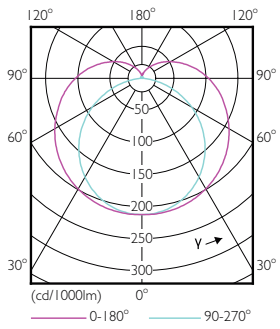

Чертеж размеров

TLED 4ft 12-36W 1000lm 160D 3300K G13 ND

Product	D1	D2	A1	A2	A3
MASTER LEDtube 1200mm 12W833 T8 FOOD	25,7 mm	28 mm	1198,2 mm	1205,3 mm	1212,4 mm

Фотометрические данные

LEDtube 1200mm 12W G13 833 1000lm T8

LEDtube 1200mm 12W G13 833 1000lm T8

MASTER LEDtube EM/Mains

Фотометрические данные

LEDtube 900mm 8-5W G13 833 750lm T8

Срок службы

LEDtube 900mm 8-5W G13 833 750lm T8

LEDtube 900mm 8-5W G13 833 750lm T8

LEDtube 900mm 8-5W G13 833 750lm T8