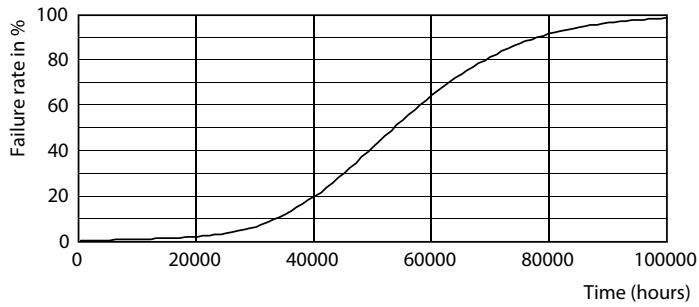

Срок службы

LEDtube 900mm 8-5W G13 833 750lm T8