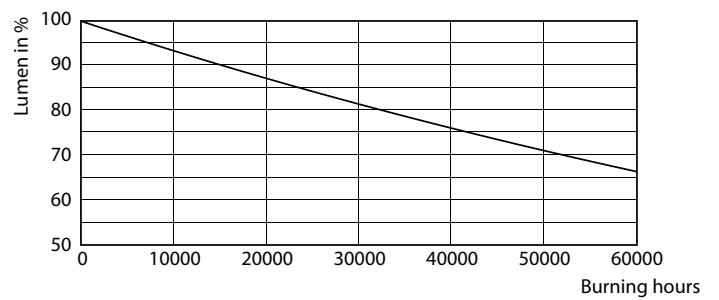

LEDtube 900mm 8-5W G13 833 750lm T8

LEDtube 900mm 8-5W G13 833 750lm T8