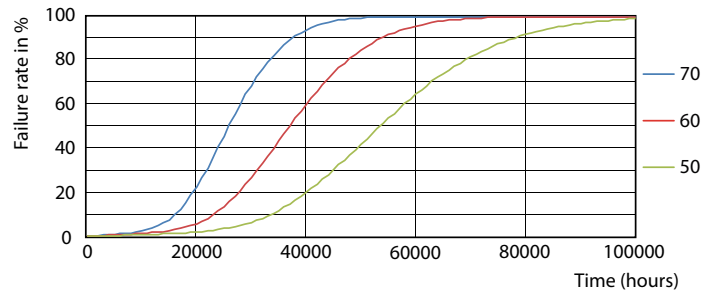

LEDtube 1200mm 12W G13 833 1000lm T8

MASTER LEDtube EM/Mains

Фотометрические данные

LEDtube 900mm 8-5W G13 833 750lm T8

Срок службы

LEDtube 900mm 8-5W G13 833 750lm T8

LEDtube 900mm 8-5W G13 833 750lm T8

LEDtube 900mm 8-5W G13 833 750lm T8