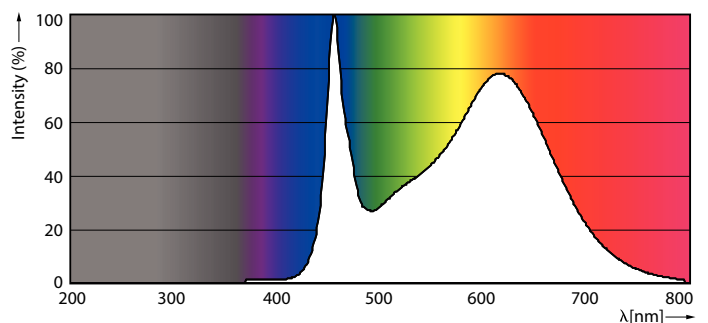

LEDtube 1200mm 12W G13 833 1000lm T8