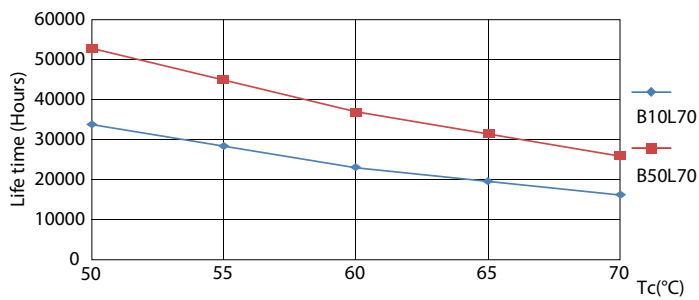

LEDtube 900mm 8-5W G13 833 750lm T8