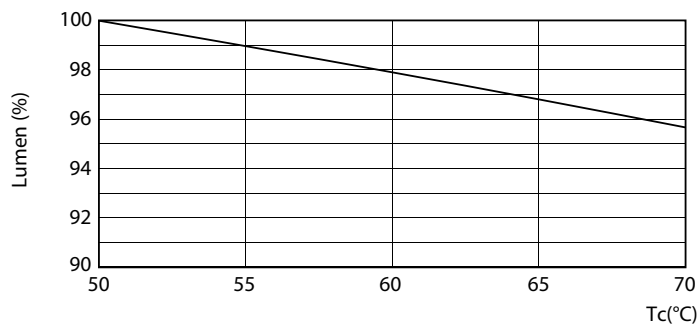

MASTER LEDtube EM/Mains

Срок службы

LEDtube 900mm 8-5W G13 833 750lm T8