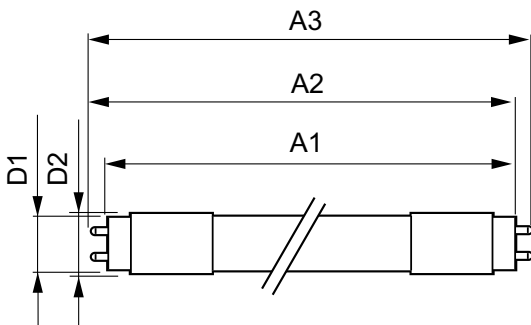

MASTER LEDtube EM/Mains

Системы управления и регулировка яркости света

Возможность изменения яркости света	No
-------------------------------------	----

Механические компоненты и корпус

Материал колбы	Пластиковый
Длина продукта	1200 mm

Чертеж размеров

TLED 4ft 12-36W 1000lm 160D 3300K G13 ND

Product	D1	D2	A1	A2	A3
MASTER LEDtube 1200mm 12W833 T8 FOOD	25,7 mm	28 mm	1198,2 mm	1205,3 mm	1212,4 mm

Фотометрические данные

LEDtube 1200mm 12W G13 833 1000lm T8