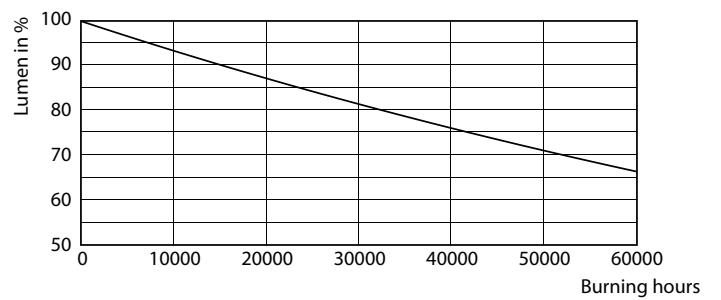

LEDtube 900mm 8-5W G13 833 750lm T8

LEDtube 900mm 8-5W G13 833 750lm T8