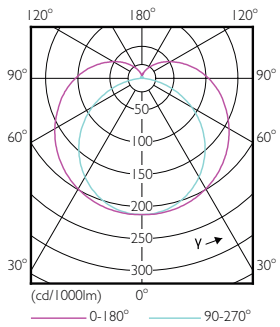

Чертеж размеров

TLED 4ft 12-36W 1000lm 160D 3300K G13 ND

Product	D1	D2	A1	A2	A3
MASTER LEDtube 1200mm 12W833 T8 FOOD	25,7 mm	28 mm	1198,2 mm	1205,3 mm	1212,4 mm

Фотометрические данные

LEDtube 1200mm 12W G13 833 1000lm T8

LEDtube 1200mm 12W G13 833 1000lm T8

MASTER LEDtube EM/Mains

Фотометрические данные

LEDtube 900mm 8-5W G13 833 750lm T8

Срок службы

LEDtube 900mm 8-5W G13 833 750lm T8

LEDtube 900mm 8-5W G13 833 750lm T8

LEDtube 900mm 8-5W G13 833 750lm T8