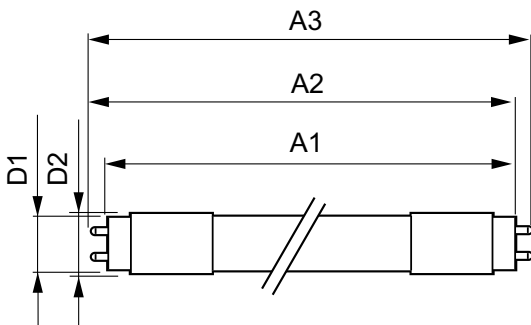

Данные о продукции

Общая информация	
Цоколь	G13 [Medium Bi-Pin Fluorescent]
Соответствие стандарту EU RoHS	Да
Номинальный срок службы (ном.)	50000 h
Цикл переключения	50000X
Технические характеристики освещения	
Код цвета	833 [CCT 3300 K]
Угол пучка света (ном.)	160 °
Светоотдача (ном.)	1000 lm
Обозначение цвета	White (WH)
Коррелированная цветовая температура (ном.)	3300 K
Эффективность освещения (номинальная) (ном.)	83,00 lm/W
Постоянство цвета	<6
Коэффициент цветопередачи (ном.)	83
Стабильность светового потока лампы в конце номинального срока службы (ном.)	70 %

MASTER LEDtube EM/Mains

Системы управления и регулировка яркости света

Возможность изменения яркости света	No
-------------------------------------	----

Механические компоненты и корпус

Материал колбы	Пластиковый
Длина продукта	1200 mm

Чертеж размеров

TLED 4ft 12-36W 1000lm 160D 3300K G13 ND

Product	D1	D2	A1	A2	A3
MASTER LEDtube 1200mm 12W833 T8 FOOD	25,7 mm	28 mm	1198,2 mm	1205,3 mm	1212,4 mm

Фотометрические данные

LEDtube 1200mm 12W G13 833 1000lm T8