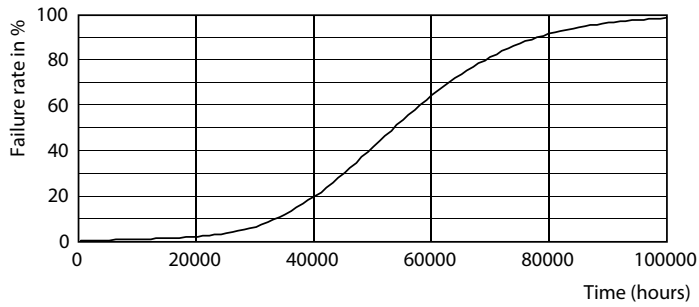

LEDtube 1200mm 12W G13 833 1000lm T8

MASTER LEDtube EM/Mains

Фотометрические данные

LEDtube 900mm 8-5W G13 833 750lm T8

Срок службы

LEDtube 900mm 8-5W G13 833 750lm T8

LEDtube 900mm 8-5W G13 833 750lm T8

LEDtube 900mm 8-5W G13 833 750lm T8