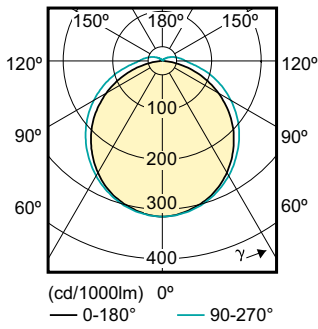

### Чертеж размеров

Product	D1	D2	A1	A2	A3
CorePro LED PLC 6.5W 840 2P G24d-2	24,3 mm	28,4 mm	105,8 mm	125 mm	147,6 mm

LEDtube PLC 6.5W G24d-2/840 2P

## Фотометрические данные