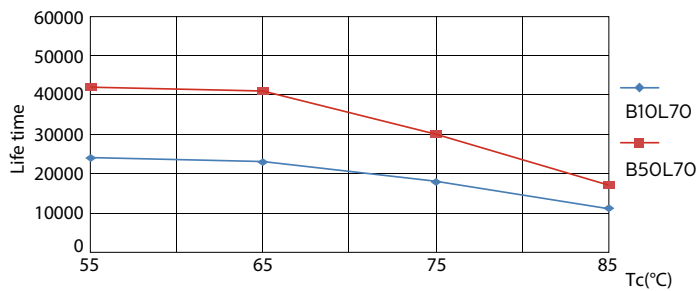

LEDtube PLC 100mm 7W G24D-2 830 650lm

LEDtube PLC 100mm 7W G24D-2 830 650lm