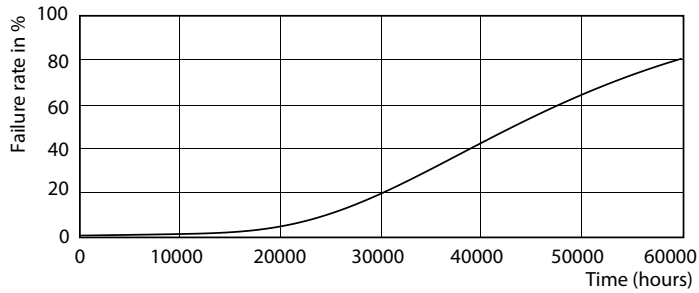

Срок службы