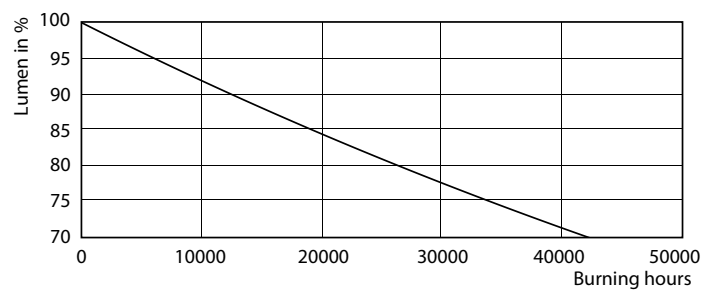

LEDtube PLC 100mm 9W G24D-3 830 950lm

LEDtube PLC 100mm 9W G24D-3 830 950lm