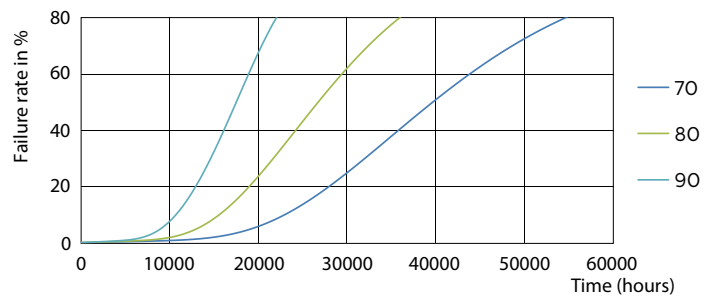

Светодиодный светильник CorePro PLC 2P

Фотометрические данные

Срок службы

LEDtube PLC 100mm 9W G24D-3 830 950lm

LEDtube PLC 100mm 9W G24D-3 830 950lm