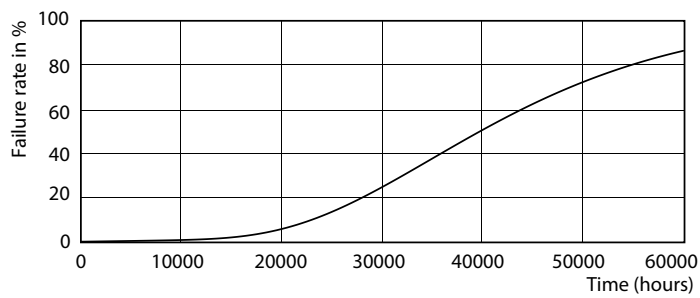

Светодиодный светильник CorePro PLC 2P

Фотометрические данные

Срок службы

LEDtube PLC 100mm 9W G24D-3 830 950lm