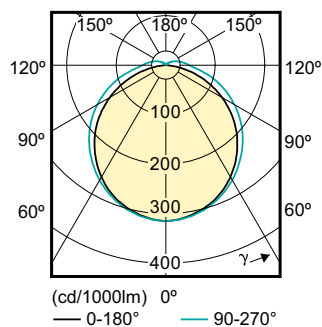

LEDtube PLC 100mm 9W G24D-3 830 950lm