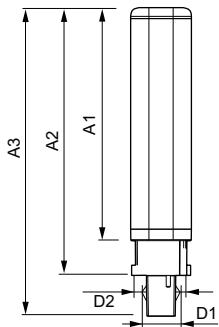

Светодиодный светильник CorePro PLC 2P

Температура хранения (мин.)	-40 °C
Температура корпуса максимальная (ном.)	75 °C

Системы управления и регулировка яркости света

Возможность изменения яркости света	No

Механические компоненты и корпус

Длина продукта	200 mm

Соответствие требованиям и область применения

Метка энергоэффективности (EEL)	A+
Энергосберегающий продукт	Yes
Знаки утверждения	CE marking RoHS compliance KEMA Keur certificate

Энергопотребление кВт-час/1000 ч	11 kWh

Данные об изделии

Полный код продукта	871869654123400
Название продукта для заказа	CorePro LED PLC 8.5W 830 2P G24d-3
EAN/UPC — продукт	8718696541234
Код заказа	929001201202
Нумератор — количество на упаковку	1
Нумератор — упаковок на внешний короб	10
Материал № (12NC)	929001201202
Вес нетто (шт.)	0.090 kg

Чертеж размеров

LEDtube PLC 8.5W G24d-3/830 2P

Product	D1	D2	A1	A2	A3
CorePro LED PLC 8.5W 830 2P G24d-3	24,3 mm	28,4 mm	128,8 mm	148 mm	170,6 mm