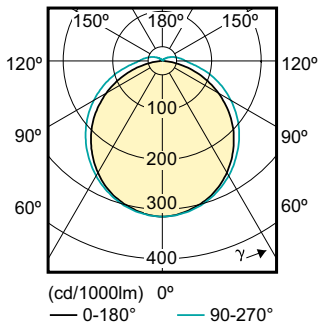

### Чертеж размеров

LEDtube PLC 9W G24q-3/840 4P

Product	D1	D2	A1	A2	A3
CorePro LED PLC 9W 840 4P G24q-3	24,3 mm	28,4 mm	128,8 mm	148 mm	163,6 mm

## Фотометрические данные