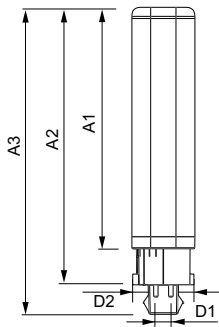

Светодиодный светильник CorePro PLC 4P

Температура хранения (мин.)	-40 °C
Температура корпуса максимальная (ном.)	76 °C

Системы управления и регулировка яркости света	
Возможность изменения яркости света	No

Механические компоненты и корпус	
Длина продукта	200 mm

Соответствие требованиям и область применения	
Метка энергоэффективности (EEL)	A+
Энергосберегающий продукт	Yes
Знаки утверждения	CE marking RoHS compliance KEMA Keur certificate

Энергопотребление кВт-час/1000 ч	12 kWh

Данные об изделии	
Полный код продукта	871869654117300
Название продукта для заказа	CorePro LED PLC 9W 840 4P G24q-3
EAN/UPC — продукт	8718696541173
Код заказа	929001200902
Нумератор — количество на упаковку	1
Нумератор — упаковок на внешний короб	10
Материал № (12NC)	929001200902
Вес нетто (шт.)	0,088 kg

Чертеж размеров

LEDtube PLC 9W G24q-3/840 4P

Product	D1	D2	A1	A2	A3
CorePro LED PLC 9W 840 4P G24q-3	24,3 mm	28,4 mm	128,8 mm	148 mm	163,6 mm