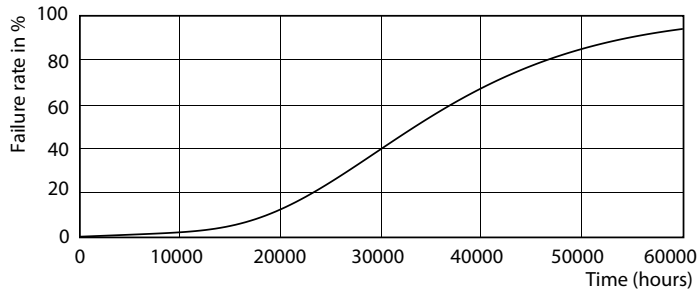

Срок службы