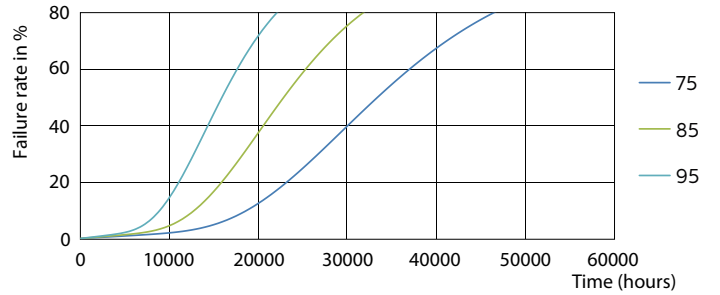

Срок службы