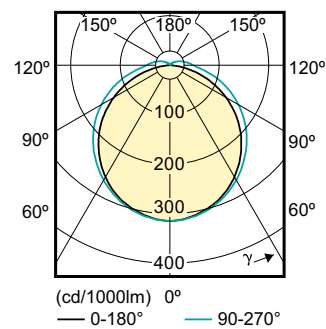

LEDtube PLC 100mm 9W G24Q-3 830 950lm