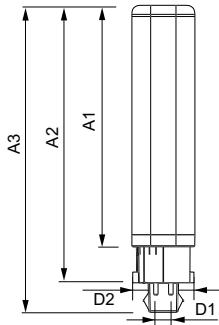

Светодиодный светильник CorePro PLC 4P

Температура хранения (мин.)	-40 °C
Температура корпуса максимальная (ном.)	76 °C

Системы управления и регулировка яркости света	
Возможность изменения яркости света	No

Механические компоненты и корпус	
Длина продукта	200 mm

Соответствие требованиям и область применения	
Метка энергоэффективности (EEL)	A+
Энергосберегающий продукт	Yes
Знаки утверждения	CE marking RoHS compliance KEMA Keur certificate

Энергопотребление кВт-час/1000 ч	12 kWh

Данные об изделии	
Полный код продукта	871869654115900
Название продукта для заказа	CorePro LED PLC 9W 830 4P G24q-3
EAN/UPC — продукт	8718696541159
Код заказа	929001200802
Нумератор — количество на упаковку	1
Нумератор — упаковок на внешний короб	10
Материал № (12NC)	929001200802
Вес нетто (шт.)	0,088 kg

Чертеж размеров

LEDtube PLC 9W G24q-3/830 4P

Product	D1	D2	A1	A2	A3
CorePro LED PLC 9W 830 4P G24q-3	24,3 mm	28,4 mm	128,8 mm	148 mm	163,6 mm