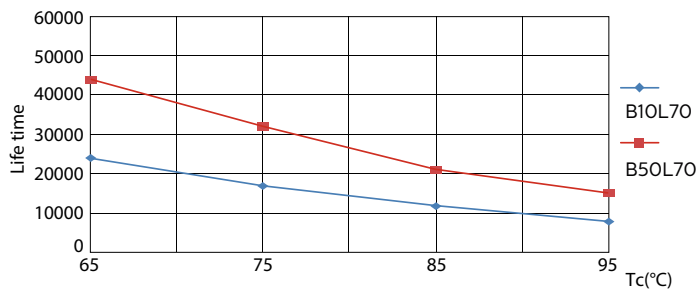

LEDtube PLC 100mm 9W G24Q-3 830 950lm

LEDtube PLC 100mm 9W G24Q-3 830 950lm