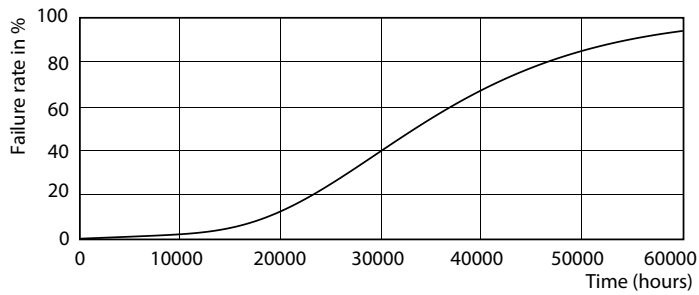

Светодиодный светильник CorePro PLC 4P

Фотометрические данные

Срок службы