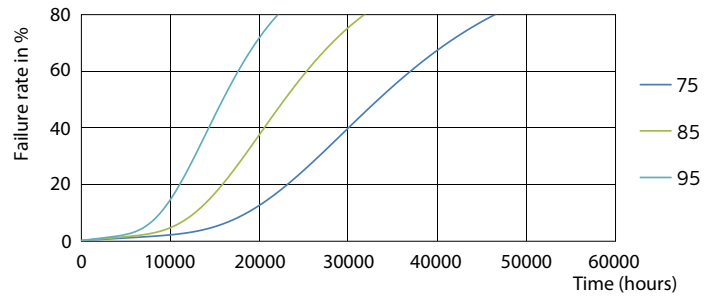

Светодиодный светильник CorePro PLC 4P

Фотометрические данные

Срок службы