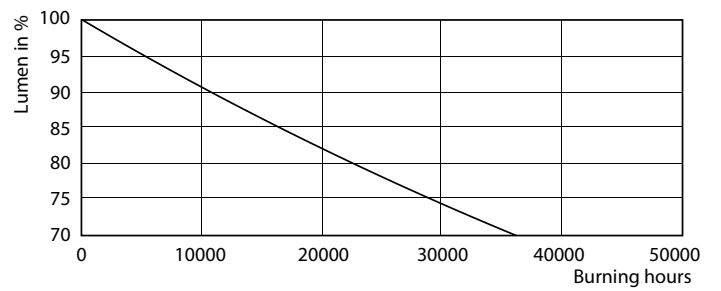

LEDtube PLC 100mm 9W G24Q-3 830 950lm

LEDtube PLC 100mm 9W G24Q-3 830 950lm