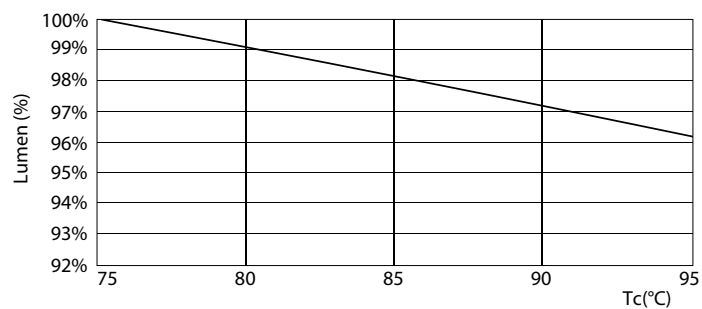

Светодиодный светильник CorePro PLC 4P

Срок службы

LEDtube PLC 100mm 9W G24Q-3 830 950lm