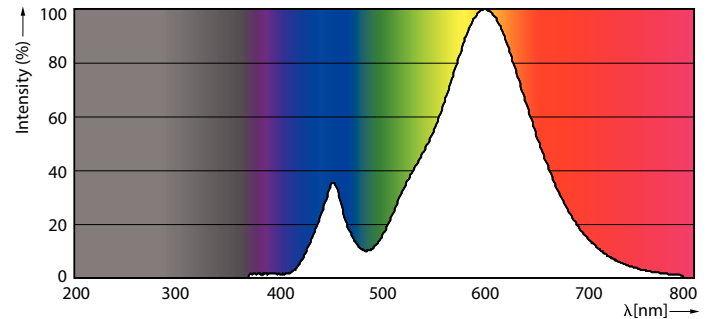

LEDspot ESS 50W GU5.3 MR16 827 12D ND RCA