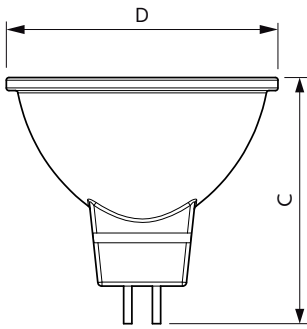

Светодиодная лампа акцентного освещения Essential MR16

Энергопотребление кВт-час/1000 ч	5 kWh
Данные об изделии	
Полный код продукта	871869679314500
Название продукта для заказа	LED spot 5-50W 120D 2700K 220V
EAN/UPC — продукт	8718696793145

Код заказа	929001844508
Нумератор — количество на упаковку	1
Нумератор — упаковок на внешний короб	10
Материал № (12NC)	929001844508
Вес нетто (шт.)	0,038 kg

Чертеж размеров

MR16 12V 5.2W-50W 400lm 120D 2700K GU5.3

Product	D	C
LED spot 5-50W 120D 2700K 220V	50,5 mm	46,5 mm