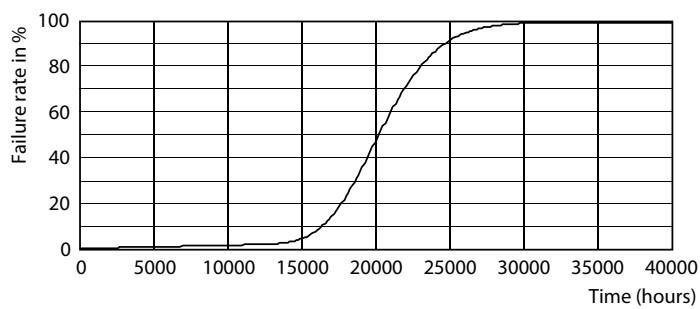

Срок службы

LED TForce Core HB MV 26-24W E27 T-shape Frosted 830 24D ND

LED TForce Core HB MV 26-24W E27 T-shape Frosted 830 24D ND