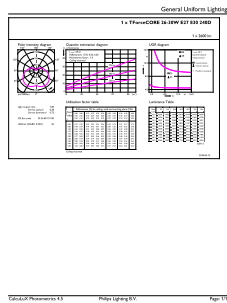

Светодиодные лампы Philips TrueForce LED Industrial и Philips TrueForce LED Retail Mains для промышленных зон и магазинов (Highbay: лампы HPI/SON/HPL)

Фотометрические данные

LED TForce Core HB MV 26-24W E27 T-shape Frosted 830 24D ND