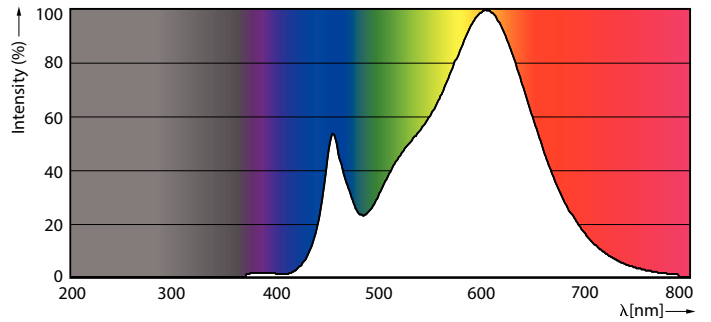

Светодиодные лампы Philips TrueForce LED Industrial и Philips TrueForce LED Retail Mains для промышленных зон и магазинов (Highbay: лампы HPI/SON/HPL)

Фотометрические данные

LED TForce Core HB MV 26-24W E27 T-shape Frosted 830 24D ND