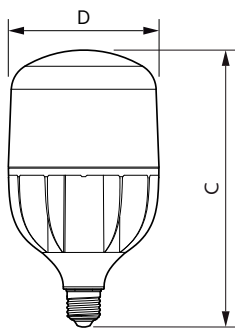

Светодиодные лампы Philips TrueForce LED Industrial и Philips TrueForce LED Retail Mains для промышленных зон и магазинов (Highbay: лампы HPI/SON/HPL)

Общая информация	
Цоколь	E27 [E27]
Соответствие стандарту EU RoHS	Да
Номинальный срок службы (ном.)	20000 h
Цикл переключения	50000X
Технический тип	30-40W

Технические характеристики освещения	
Код цвета	830 [Цветовая температура 3000K]
Угол пучка света (ном.)	240 °
Светоотдача (ном.)	2600 lm
Обозначение цвета	White (WH)
Коррелированная цветовая температура (ном.)	3000 K
Эффективность освещения (номинальная) (ном.)	86,00 lm/W
Постоянство цвета	<6
Коэффициент цветопередачи (ном.)	80
Стабильность светового потока лампы в конце номинального срока службы (ном.)	70 %

Эксплуатационные и электрические характеристики	
Входная частота	50-60 Hz
Power (Rated) (Nom)	30 W
Ток лампы (ном.)	250 mA
Эквивалент мощности	40 W
Время включения (ном.)	0,5 s
Время прогрева до 60 % света (ном.)	0.5 s
Коэффициент мощности (ном.)	0.5

Чертеж размеров

TForce HB 27-30W E27 830 220D

Напряжение (ном.)	220-240 V

Температура	
Температура корпуса максимальная (ном.)	90 °C

Системы управления и регулировка яркости света	
Возможность изменения яркости света	No

Механические компоненты и корпус	
Финишная обработка колбы	Матовый

Соответствие требованиям и область применения	
Метка энергоэффективности (EEL)	A+
Энергопотребление кВт-час/1000 ч	30 kWh

Данные об изделии	
Полный код продукта	871869966415200
Название продукта для заказа	TrueForce Core HB 26-30W E27 830 RCA
EAN/UPC — продукт	8718699664152
Код заказа	929001937638
Нумератор — количество на упаковку	1
Нумератор — упаковок на внешний короб	6
Материал № (12NC)	929001937638
Вес нетто (шт.)	0,167 kg

Product	D	C
TrueForce Core HB 26-30W E27 830 RCA	105 mm	190 mm