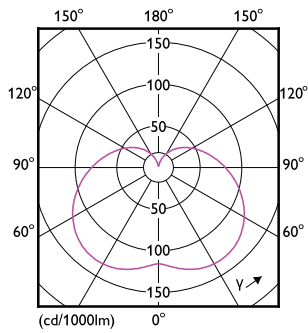

LED TForce Core HB MV 26-24W E27 T-shape Frosted 830 24D ND