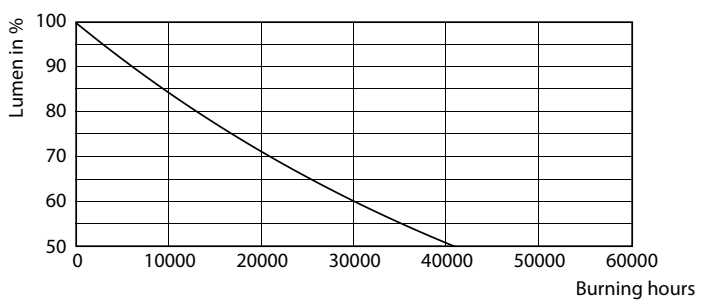

Срок службы

LED TForce Core HB MV 26-24W E27 T-shape Frosted 830 24D ND

LED TForce Core HB MV 26-24W E27 T-shape Frosted 830 24D ND