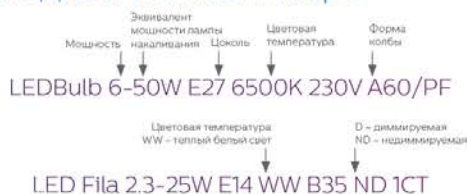

Как расшифровать название светодиодной лампы Philips

Экономят больше, светят ярче

Новая линейка светодиодных ламп из коллекции Essential сделала светодиодное освещение еще более доступным благодаря низкой цене и неизменному качеству Philips.

- Равномерный и комфортный свет
- Срок службы до 10 000 часов
- Отличная цветопередача
- Экономия до 80% электроэнергии*
- Сокращение расходов на электроэнергию