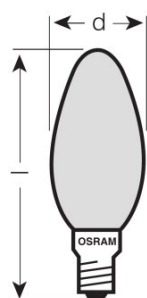

#### Размеры и вес

E14  
IEC 7004-23

E 14

Диаметр	35,0 mm
Общая длина	100,0 mm
Внешняя колба	B35