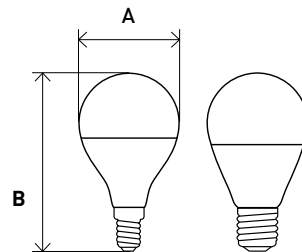

Форма колбы	Цоколь	Мощность, Вт /эквивалент лампы накали.	Цветовая температура, К	Световой поток, лм	Размер (АxВ), мм	Артикул
T25	E14	3,5	2700	280	16x54	<b>LED T25-3,5W-CORN-827-E14</b>
T25	E14	3,5	4000	280	16x54	<b>LED T25-3,5W-CORN-840-E14</b>
T25	E14	5	2700	400	16x54	<b>LED T25-5W-CORN-827-E14</b>
T25	E14	5	4000	400	16x54	<b>LED T25-5W-CORN-840-E14</b>
T25	E14	7	2700	560	16x65	<b>LED T25-7W-CORN-827-E14</b>
T25	E14	7	4000	560	16x65	<b>LED T25-7W-CORN-840-E14</b>

**A55**

**A60**

**A65**

**B35**

**MR16 (GU5.3)**

**MR16 (GU10)**

**P45**

**R39**