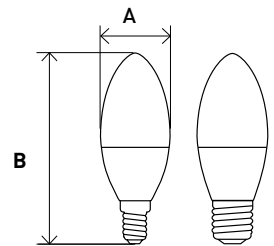

Форма колбы	Цоколь	Мощность, Вт /эквивалент лампы накали.	Цветовая температура, К	Световой поток, лм	Размер (АxВ), мм	Артикул
T25	E14	3,5	2700	280	16x54	LED T25-3,5W-CORN-827-E14
T25	E14	3,5	4000	280	16x54	LED T25-3,5W-CORN-840-E14
T25	E14	5	2700	400	16x54	LED T25-5W-CORN-827-E14
T25	E14	5	4000	400	16x54	LED T25-5W-CORN-840-E14
T25	E14	7	2700	560	16x65	LED T25-7W-CORN-827-E14
T25	E14	7	4000	560	16x65	LED T25-7W-CORN-840-E14

B35

T8