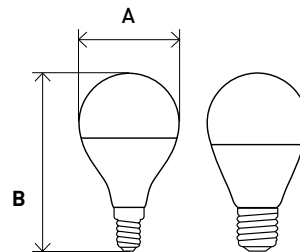

Форма колбы	Цоколь	Мощность, Вт /эквивалент лампы накали.	Цветовая температура, К	Световой поток, лм	Размер (АxВ), мм	Артикул
T25	E14	3,5	2700	280	16x54	LED T25-3,5W-CORN-827-E14
T25	E14	3,5	4000	280	16x54	LED T25-3,5W-CORN-840-E14
T25	E14	5	2700	400	16x54	LED T25-5W-CORN-827-E14
T25	E14	5	4000	400	16x54	LED T25-5W-CORN-840-E14
T25	E14	7	2700	560	16x65	LED T25-7W-CORN-827-E14
T25	E14	7	4000	560	16x65	LED T25-7W-CORN-840-E14

P45

T8