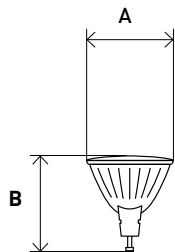

MR16 (GU10)