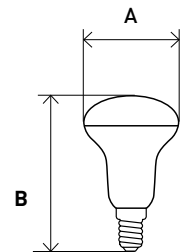

Форма колбы	Цоколь	Мощность, Вт /эквивалент лампы накали.	Цветовая температура, К	Световой поток, лм	Размер (АxВ), мм	Артикул
T25	E14	3,5	2700	280	16x54	LED T25-3,5W-CORN-827-E14
T25	E14	3,5	4000	280	16x54	LED T25-3,5W-CORN-840-E14
T25	E14	5	2700	400	16x54	LED T25-5W-CORN-827-E14
T25	E14	5	4000	400	16x54	LED T25-5W-CORN-840-E14
T25	E14	7	2700	560	16x65	LED T25-7W-CORN-827-E14
T25	E14	7	4000	560	16x65	LED T25-7W-CORN-840-E14

R39

T8