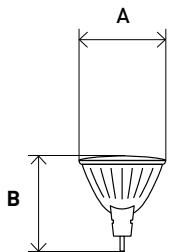

MR16 (GU5.3)