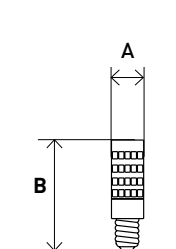

Форма колбы	Цоколь	Мощность, Вт /эквивалент лампы накали.	Цветовая температура, К	Световой поток, лм	Размер (АxВ), мм	Артикул
T25	E14	3,5	2700	280	16x54	LED T25-3,5W-CORN-827-E14
T25	E14	3,5	4000	280	16x54	LED T25-3,5W-CORN-840-E14
T25	E14	5	2700	400	16x54	LED T25-5W-CORN-827-E14
T25	E14	5	4000	400	16x54	LED T25-5W-CORN-840-E14
T25	E14	7	2700	560	16x65	LED T25-7W-CORN-827-E14
T25	E14	7	4000	560	16x65	LED T25-7W-CORN-840-E14

T25

T8