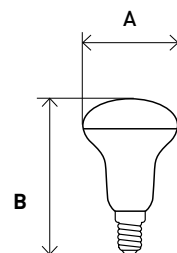

Форма колбы	Цоколь	Мощность, Вт /эквивалент лампы накали.	Цветовая температура, К	Световой поток, лм	Размер (АxВ), мм	Артикул
T25	E14	3,5	2700	280	16x54	LED T25-3,5W-CORN-827-E14
T25	E14	3,5	4000	280	16x54	LED T25-3,5W-CORN-840-E14
T25	E14	5	2700	400	16x54	LED T25-5W-CORN-827-E14
T25	E14	5	4000	400	16x54	LED T25-5W-CORN-840-E14
T25	E14	7	2700	560	16x65	LED T25-7W-CORN-827-E14
T25	E14	7	4000	560	16x65	LED T25-7W-CORN-840-E14

R39

T8