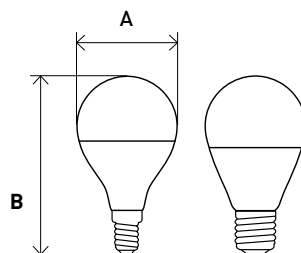

Форма колбы	Цоколь	Мощность, Вт /эквивалент лампы накали.	Цветовая температура, К	Световой поток, лм	Размер (АxВ), мм	Артикул
T25	E14	3,5	2700	280	16x54	LED T25-3,5W-CORN-827-E14
T25	E14	3,5	4000	280	16x54	LED T25-3,5W-CORN-840-E14
T25	E14	5	2700	400	16x54	LED T25-5W-CORN-827-E14
T25	E14	5	4000	400	16x54	LED T25-5W-CORN-840-E14
T25	E14	7	2700	560	16x65	LED T25-7W-CORN-827-E14
T25	E14	7	4000	560	16x65	LED T25-7W-CORN-840-E14

P45

T8