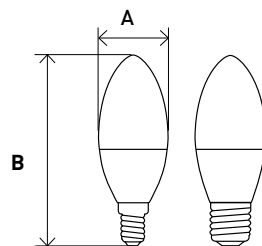

Форма колбы	Цоколь	Мощность, Вт /эквивалент лампы накали.	Цветовая температура, К	Световой поток, лм	Размер (АxВ), мм	Артикул
T25	E14	3,5	2700	280	16x54	LED T25-3,5W-CORN-827-E14
T25	E14	3,5	4000	280	16x54	LED T25-3,5W-CORN-840-E14
T25	E14	5	2700	400	16x54	LED T25-5W-CORN-827-E14
T25	E14	5	4000	400	16x54	LED T25-5W-CORN-840-E14
T25	E14	7	2700	560	16x65	LED T25-7W-CORN-827-E14
T25	E14	7	4000	560	16x65	LED T25-7W-CORN-840-E14

B35

T8