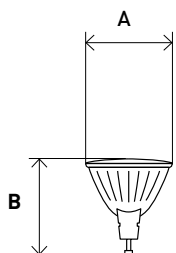

MR16 (GU10)