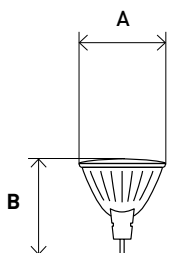

MR16 (GU5.3)