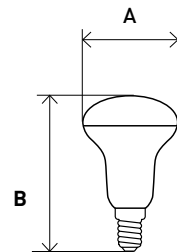

Форма колбы	Цоколь	Мощность, Вт /эквивалент лампы накали.	Цветовая температура, К	Световой поток, лм	Размер (АxВ), мм	Артикул
T25	E14	3,5	2700	280	16x54	LED T25-3,5W-CORN-827-E14
T25	E14	3,5	4000	280	16x54	LED T25-3,5W-CORN-840-E14
T25	E14	5	2700	400	16x54	LED T25-5W-CORN-827-E14
T25	E14	5	4000	400	16x54	LED T25-5W-CORN-840-E14
T25	E14	7	2700	560	16x65	LED T25-7W-CORN-827-E14
T25	E14	7	4000	560	16x65	LED T25-7W-CORN-840-E14

R39

T8