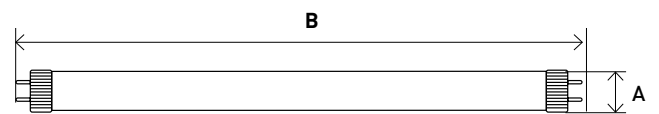

Форма колбы	Цоколь	Мощность, Вт /эквивалент лампы накали.	Цветовая температура, К	Световой поток, лм	Размер (АxВ), мм	Артикул
T25	E14	3,5	2700	280	16x54	LED T25-3,5W-CORN-827-E14
T25	E14	3,5	4000	280	16x54	LED T25-3,5W-CORN-840-E14
T25	E14	5	2700	400	16x54	LED T25-5W-CORN-827-E14
T25	E14	5	4000	400	16x54	LED T25-5W-CORN-840-E14
T25	E14	7	2700	560	16x65	LED T25-7W-CORN-827-E14
T25	E14	7	4000	560	16x65	LED T25-7W-CORN-840-E14

T8