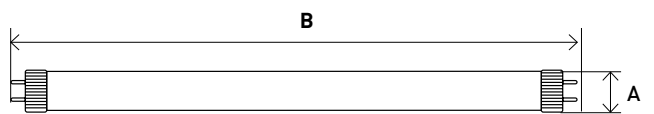

Форма колбы	Цоколь	Мощность, Вт /эквивалент лампы накали.	Цветовая температура, К	Световой поток, лм	Размер (АxВ), мм	Артикул
T25	E14	3,5	2700	280	16x54	<b>LED T25-3,5W-CORN-827-E14</b>
T25	E14	3,5	4000	280	16x54	<b>LED T25-3,5W-CORN-840-E14</b>
T25	E14	5	2700	400	16x54	<b>LED T25-5W-CORN-827-E14</b>
T25	E14	5	4000	400	16x54	<b>LED T25-5W-CORN-840-E14</b>
T25	E14	7	2700	560	16x65	<b>LED T25-7W-CORN-827-E14</b>
T25	E14	7	4000	560	16x65	<b>LED T25-7W-CORN-840-E14</b>

**R50**

**R63**

**JCD**

**JC**

**GX**

**T25**

**T8**