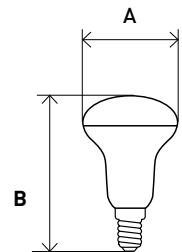

Форма колбы	Цоколь	Мощность, Вт /эквивалент лампы накали.	Цветовая температура, К	Световой поток, лм	Размер (АxВ), мм	Артикул
T25	E14	3,5	2700	280	16x54	LED T25-3,5W-CORN-827-E14
T25	E14	3,5	4000	280	16x54	LED T25-3,5W-CORN-840-E14
T25	E14	5	2700	400	16x54	LED T25-5W-CORN-827-E14
T25	E14	5	4000	400	16x54	LED T25-5W-CORN-840-E14
T25	E14	7	2700	560	16x65	LED T25-7W-CORN-827-E14
T25	E14	7	4000	560	16x65	LED T25-7W-CORN-840-E14

R39

T8