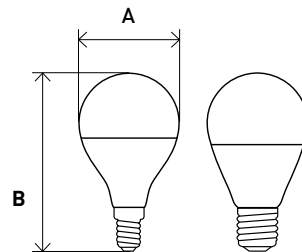

Форма колбы	Цоколь	Мощность, Вт /эквивалент лампы накали.	Цветовая температура, К	Световой поток, лм	Размер (АxВ), мм	Артикул
T25	E14	3,5	2700	280	16x54	LED T25-3,5W-CORN-827-E14
T25	E14	3,5	4000	280	16x54	LED T25-3,5W-CORN-840-E14
T25	E14	5	2700	400	16x54	LED T25-5W-CORN-827-E14
T25	E14	5	4000	400	16x54	LED T25-5W-CORN-840-E14
T25	E14	7	2700	560	16x65	LED T25-7W-CORN-827-E14
T25	E14	7	4000	560	16x65	LED T25-7W-CORN-840-E14

P45

T8