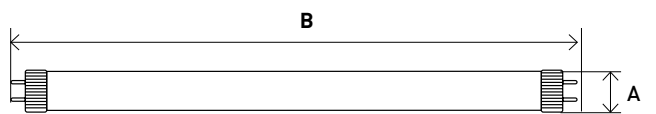

Форма колбы	Цоколь	Мощность, Вт /эквивалент лампы накали.	Цветовая температура, К	Световой поток, лм	Размер (АxВ), мм	Артикул
T25	E14	3,5	2700	280	16x54	LED T25-3,5W-CORN-827-E14
T25	E14	3,5	4000	280	16x54	LED T25-3,5W-CORN-840-E14
T25	E14	5	2700	400	16x54	LED T25-5W-CORN-827-E14
T25	E14	5	4000	400	16x54	LED T25-5W-CORN-840-E14
T25	E14	7	2700	560	16x65	LED T25-7W-CORN-827-E14
T25	E14	7	4000	560	16x65	LED T25-7W-CORN-840-E14

T8