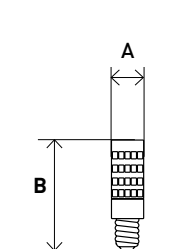

Форма колбы	Цоколь	Мощность, Вт /эквивалент лампы накали.	Цветовая температура, К	Световой поток, лм	Размер (АxВ), мм	Артикул
T25	E14	3,5	2700	280	16x54	<b>LED T25-3,5W-CORN-827-E14</b>
T25	E14	3,5	4000	280	16x54	<b>LED T25-3,5W-CORN-840-E14</b>
T25	E14	5	2700	400	16x54	<b>LED T25-5W-CORN-827-E14</b>
T25	E14	5	4000	400	16x54	<b>LED T25-5W-CORN-840-E14</b>
T25	E14	7	2700	560	16x65	<b>LED T25-7W-CORN-827-E14</b>
T25	E14	7	4000	560	16x65	<b>LED T25-7W-CORN-840-E14</b>

**R50**

**R63**

**JCD**

**JC**

**GX**

**T25**

**T8**