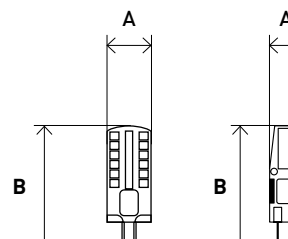

Форма колбы	Цоколь	Мощность, Вт /эквивалент лампы накали.	Цветовая температура, К	Световой поток, лм	Размер (АxВ), мм	Артикул
T25	E14	3,5	2700	280	16x54	LED T25-3,5W-CORN-827-E14
T25	E14	3,5	4000	280	16x54	LED T25-3,5W-CORN-840-E14
T25	E14	5	2700	400	16x54	LED T25-5W-CORN-827-E14
T25	E14	5	4000	400	16x54	LED T25-5W-CORN-840-E14
T25	E14	7	2700	560	16x65	LED T25-7W-CORN-827-E14
T25	E14	7	4000	560	16x65	LED T25-7W-CORN-840-E14

JC

T8