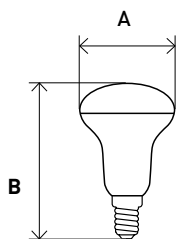

Форма колбы	Цоколь	Мощность, Вт /эквивалент лампы накали.	Цветовая температура, К	Световой поток, лм	Размер (АxВ), мм	Артикул
T25	E14	3,5	2700	280	16x54	LED T25-3,5W-CORN-827-E14
T25	E14	3,5	4000	280	16x54	LED T25-3,5W-CORN-840-E14
T25	E14	5	2700	400	16x54	LED T25-5W-CORN-827-E14
T25	E14	5	4000	400	16x54	LED T25-5W-CORN-840-E14
T25	E14	7	2700	560	16x65	LED T25-7W-CORN-827-E14
T25	E14	7	4000	560	16x65	LED T25-7W-CORN-840-E14

R63

T8