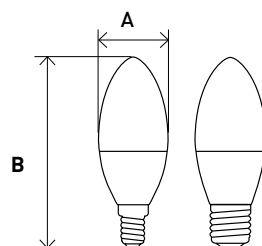

Форма колбы	Цоколь	Мощность, Вт /эквивалент лампы накали.	Цветовая температура, К	Световой поток, лм	Размер (АxВ), мм	Артикул
T25	E14	3,5	2700	280	16x54	LED T25-3,5W-CORN-827-E14
T25	E14	3,5	4000	280	16x54	LED T25-3,5W-CORN-840-E14
T25	E14	5	2700	400	16x54	LED T25-5W-CORN-827-E14
T25	E14	5	4000	400	16x54	LED T25-5W-CORN-840-E14
T25	E14	7	2700	560	16x65	LED T25-7W-CORN-827-E14
T25	E14	7	4000	560	16x65	LED T25-7W-CORN-840-E14

B35

T8