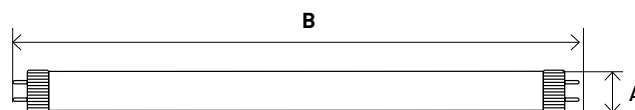

Форма колбы	Цоколь	Мощность, Вт /эквивалент лампы накали.	Цветовая температура, К	Световой поток, лм	Размер (АxВ), мм	Артикул
T25	E14	3,5	2700	280	16x54	LED T25-3,5W-CORN-827-E14
T25	E14	3,5	4000	280	16x54	LED T25-3,5W-CORN-840-E14
T25	E14	5	2700	400	16x54	LED T25-5W-CORN-827-E14
T25	E14	5	4000	400	16x54	LED T25-5W-CORN-840-E14
T25	E14	7	2700	560	16x65	LED T25-7W-CORN-827-E14
T25	E14	7	4000	560	16x65	LED T25-7W-CORN-840-E14

T8