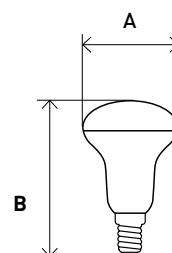

Форма колбы	Цоколь	Мощность, Вт /эквивалент лампы накали.	Цветовая температура, К	Световой поток, лм	Размер (АxВ), мм	Артикул
T25	E14	3,5	2700	280	16x54	LED T25-3,5W-CORN-827-E14
T25	E14	3,5	4000	280	16x54	LED T25-3,5W-CORN-840-E14
T25	E14	5	2700	400	16x54	LED T25-5W-CORN-827-E14
T25	E14	5	4000	400	16x54	LED T25-5W-CORN-840-E14
T25	E14	7	2700	560	16x65	LED T25-7W-CORN-827-E14
T25	E14	7	4000	560	16x65	LED T25-7W-CORN-840-E14

R39

T8