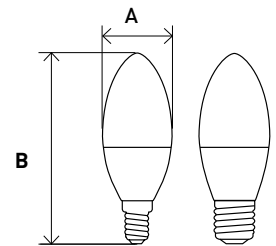

Форма колбы	Цоколь	Мощность, Вт /эквивалент лампы накали.	Цветовая температура, К	Световой поток, лм	Размер (АxВ), мм	Артикул
T25	E14	3,5	2700	280	16x54	LED T25-3,5W-CORN-827-E14
T25	E14	3,5	4000	280	16x54	LED T25-3,5W-CORN-840-E14
T25	E14	5	2700	400	16x54	LED T25-5W-CORN-827-E14
T25	E14	5	4000	400	16x54	LED T25-5W-CORN-840-E14
T25	E14	7	2700	560	16x65	LED T25-7W-CORN-827-E14
T25	E14	7	4000	560	16x65	LED T25-7W-CORN-840-E14

B35

T8