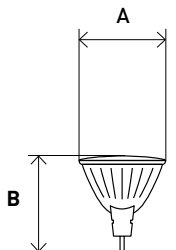

MR16 (GU5.3)