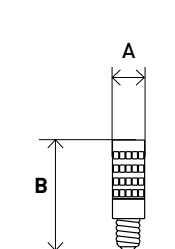

Форма колбы	Цоколь	Мощность, Вт /эквивалент лампы накали.	Цветовая температура, К	Световой поток, лм	Размер (АxВ), мм	Артикул
T25	E14	3,5	2700	280	16x54	LED T25-3,5W-CORN-827-E14
T25	E14	3,5	4000	280	16x54	LED T25-3,5W-CORN-840-E14
T25	E14	5	2700	400	16x54	LED T25-5W-CORN-827-E14
T25	E14	5	4000	400	16x54	LED T25-5W-CORN-840-E14
T25	E14	7	2700	560	16x65	LED T25-7W-CORN-827-E14
T25	E14	7	4000	560	16x65	LED T25-7W-CORN-840-E14

T25

T8