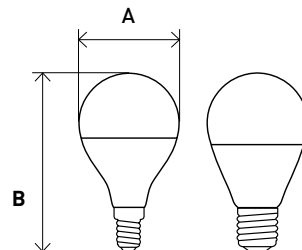

Форма колбы	Цоколь	Мощность, Вт /эквивалент лампы накали.	Цветовая температура, К	Световой поток, лм	Размер (АxВ), мм	Артикул
T25	E14	3,5	2700	280	16x54	LED T25-3,5W-CORN-827-E14
T25	E14	3,5	4000	280	16x54	LED T25-3,5W-CORN-840-E14
T25	E14	5	2700	400	16x54	LED T25-5W-CORN-827-E14
T25	E14	5	4000	400	16x54	LED T25-5W-CORN-840-E14
T25	E14	7	2700	560	16x65	LED T25-7W-CORN-827-E14
T25	E14	7	4000	560	16x65	LED T25-7W-CORN-840-E14

P45

T8