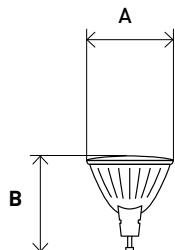

MR16 (GU10)