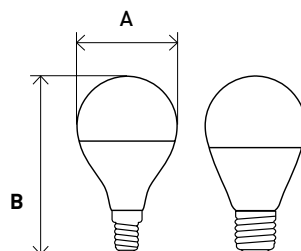

Форма колбы	Цоколь	Мощность, Вт /эквивалент лампы накали.	Цветовая температура, К	Световой поток, лм	Размер (АxВ), мм	Артикул
T25	E14	3,5	2700	280	16x54	LED T25-3,5W-CORN-827-E14
T25	E14	3,5	4000	280	16x54	LED T25-3,5W-CORN-840-E14
T25	E14	5	2700	400	16x54	LED T25-5W-CORN-827-E14
T25	E14	5	4000	400	16x54	LED T25-5W-CORN-840-E14
T25	E14	7	2700	560	16x65	LED T25-7W-CORN-827-E14
T25	E14	7	4000	560	16x65	LED T25-7W-CORN-840-E14

P45

T8