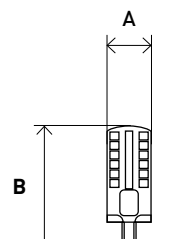

Форма колбы	Цоколь	Мощность, Вт /эквивалент лампы накали.	Цветовая температура, К	Световой поток, лм	Размер (АxВ), мм	Артикул
T25	E14	3,5	2700	280	16x54	LED T25-3,5W-CORN-827-E14
T25	E14	3,5	4000	280	16x54	LED T25-3,5W-CORN-840-E14
T25	E14	5	2700	400	16x54	LED T25-5W-CORN-827-E14
T25	E14	5	4000	400	16x54	LED T25-5W-CORN-840-E14
T25	E14	7	2700	560	16x65	LED T25-7W-CORN-827-E14
T25	E14	7	4000	560	16x65	LED T25-7W-CORN-840-E14

JC

T8