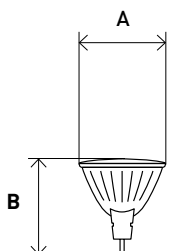

MR16 (GU5.3)