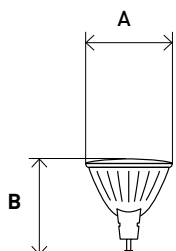

MR16 (GU10)