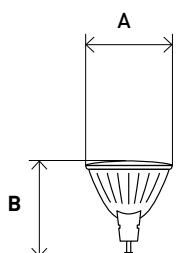

MR16 (GU10)