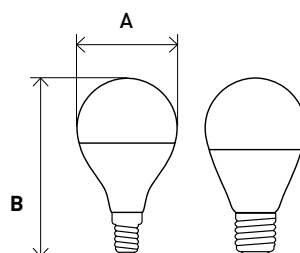

Форма колбы	Цоколь	Мощность, Вт /эквивалент лампы накали.	Цветовая температура, К	Световой поток, лм	Размер (АxВ), мм	Артикул
T25	E14	3,5	2700	280	16x54	LED T25-3,5W-CORN-827-E14
T25	E14	3,5	4000	280	16x54	LED T25-3,5W-CORN-840-E14
T25	E14	5	2700	400	16x54	LED T25-5W-CORN-827-E14
T25	E14	5	4000	400	16x54	LED T25-5W-CORN-840-E14
T25	E14	7	2700	560	16x65	LED T25-7W-CORN-827-E14
T25	E14	7	4000	560	16x65	LED T25-7W-CORN-840-E14

P45

T8