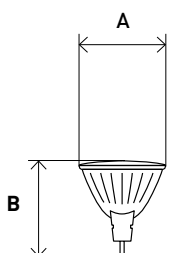

MR16 (GU5.3)