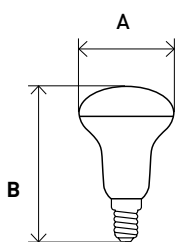

Форма колбы	Цоколь	Мощность, Вт /эквивалент лампы накали.	Цветовая температура, К	Световой поток, лм	Размер (АxВ), мм	Артикул
T25	E14	3,5	2700	280	16x54	LED T25-3,5W-CORN-827-E14
T25	E14	3,5	4000	280	16x54	LED T25-3,5W-CORN-840-E14
T25	E14	5	2700	400	16x54	LED T25-5W-CORN-827-E14
T25	E14	5	4000	400	16x54	LED T25-5W-CORN-840-E14
T25	E14	7	2700	560	16x65	LED T25-7W-CORN-827-E14
T25	E14	7	4000	560	16x65	LED T25-7W-CORN-840-E14

R50

T8