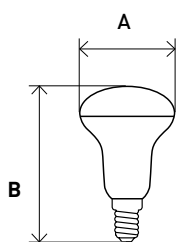

Форма колбы	Цоколь	Мощность, Вт /эквивалент лампы накали.	Цветовая температура, К	Световой поток, лм	Размер (АxВ), мм	Артикул
T25	E14	3,5	2700	280	16x54	LED T25-3,5W-CORN-827-E14
T25	E14	3,5	4000	280	16x54	LED T25-3,5W-CORN-840-E14
T25	E14	5	2700	400	16x54	LED T25-5W-CORN-827-E14
T25	E14	5	4000	400	16x54	LED T25-5W-CORN-840-E14
T25	E14	7	2700	560	16x65	LED T25-7W-CORN-827-E14
T25	E14	7	4000	560	16x65	LED T25-7W-CORN-840-E14

R63

T8