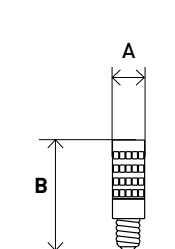

Форма колбы	Цоколь	Мощность,Вт /эквивалент лампы накали.	Цветовая температура, К	Световой поток, лм	Размер (АxВ), мм	Артикул
T25	E14	3,5	2700	280	16x54	LED T25-3,5W-CORN-827-E14
T25	E14	3,5	4000	280	16x54	LED T25-3,5W-CORN-840-E14
T25	E14	5	2700	400	16x54	LED T25-5W-CORN-827-E14
T25	E14	5	4000	400	16x54	LED T25-5W-CORN-840-E14
T25	E14	7	2700	560	16x65	LED T25-7W-CORN-827-E14
T25	E14	7	4000	560	16x65	LED T25-7W-CORN-840-E14

T25

T8