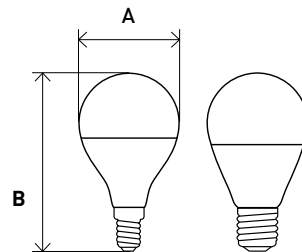

Форма колбы	Цоколь	Мощность,Вт /эквивалент лампы накали.	Цветовая температура, К	Световой поток, лм	Размер (АxВ), мм	Артикул
T25	E14	3,5	2700	280	16x54	LED T25-3,5W-CORN-827-E14
T25	E14	3,5	4000	280	16x54	LED T25-3,5W-CORN-840-E14
T25	E14	5	2700	400	16x54	LED T25-5W-CORN-827-E14
T25	E14	5	4000	400	16x54	LED T25-5W-CORN-840-E14
T25	E14	7	2700	560	16x65	LED T25-7W-CORN-827-E14
T25	E14	7	4000	560	16x65	LED T25-7W-CORN-840-E14

P45

T8