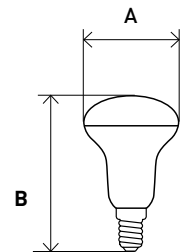

Форма колбы	Цоколь	Мощность,Вт /эквивалент лампы накали.	Цветовая температура, К	Световой поток, лм	Размер (АxВ), мм	Артикул
T25	E14	3,5	2700	280	16x54	LED T25-3,5W-CORN-827-E14
T25	E14	3,5	4000	280	16x54	LED T25-3,5W-CORN-840-E14
T25	E14	5	2700	400	16x54	LED T25-5W-CORN-827-E14
T25	E14	5	4000	400	16x54	LED T25-5W-CORN-840-E14
T25	E14	7	2700	560	16x65	LED T25-7W-CORN-827-E14
T25	E14	7	4000	560	16x65	LED T25-7W-CORN-840-E14

R39

T8