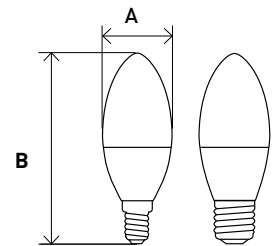

Форма колбы	Цоколь	Мощность,Вт /эквивалент лампы накали.	Цветовая температура, К	Световой поток, лм	Размер (АxВ), мм	Артикул
T25	E14	3,5	2700	280	16x54	LED T25-3,5W-CORN-827-E14
T25	E14	3,5	4000	280	16x54	LED T25-3,5W-CORN-840-E14
T25	E14	5	2700	400	16x54	LED T25-5W-CORN-827-E14
T25	E14	5	4000	400	16x54	LED T25-5W-CORN-840-E14
T25	E14	7	2700	560	16x65	LED T25-7W-CORN-827-E14
T25	E14	7	4000	560	16x65	LED T25-7W-CORN-840-E14

B35

T8