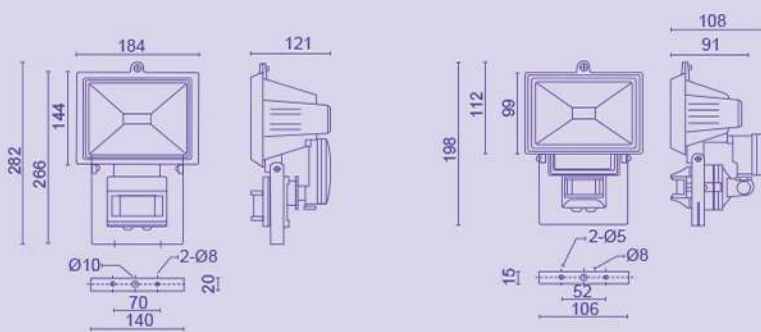

галогенные прожекторы с датчиками движения и освещенности

FL-1005G

тип лампы	галогенная
мощность	150 Вт
тип цоколя	R7s
тип отражателя	симметричный фасетный
степень защиты IP	54
цвет корпуса	белый, черный
материал корпуса	алюминий
масса	3.6 кг
примечание	Регулирование времени горения прожектора (от 6с до 20мин) Регулирование радиуса действия датчика движения (от 0 до 12 метров) Регулирование датчика светочувствительности (от 0 до 30 люксов)

тип лампы	галогенная
мощность	150/500 Вт
тип цоколя	R7s
тип отражателя	симметричный фасетный
степень защиты IP	54
цвет корпуса	белый, черный
материал корпуса	алюминий
масса	
примечание	Регулирование времени горения прожектора (от 6с до 20мин) Регулирование радиуса действия датчика движения (от 0 до 12 метров) Регулирование датчика светочувствительности (от 0 до 30 люксов)

FL-H150S
FL-H500S

тип лампы	галогенная
мощность	500/2×500 W
тип цоколя	R7s
тип отражателя	гладкий алюминиевый
степень защиты IP	54
цвет корпуса	черный, желтый
материал корпуса	алюминий
масса	

FL-10007A
FL-10008A